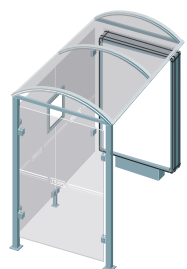

CARACTÉRISTIQUES TECHNIQUES

- > Deux longueurs : 2500 mm ou 5000 mm
- > Profondeur totale : 1600 mm
- > Poteaux carrés : tube acier 80 x 80 mm sur platines
- > Hauteur sous toiture : 2500 mm
- > Toiture : voûte en polycarbonate alvéolaire 6 mm traité anti-UV
- > Cadre de toiture : traverses en tube aluminium 40 x 60 mm et gouttières en profilé aluminium. Arceaux en profilé aluminium cintré
- > Bardage latéral et bardage de fond : verre Sécurité® 8 mm avec signalétique de sécurité
- > Fixation bardage : système de pincement en Zamak finition brossée
- > Vitrine horaire : 750 x 550 mm (4 A4), ép. 30 mm en aluminium anodisé. Porte battante remplaçable et réversible. Vitrage plexichocs, ép. 4 mm. Serrure "de sécurité" 2 clés. Joint d'étanchéité élastomère. Fond tôle galvanisée, laqué blanc. Fixation fournie

Information et publicité

- > Caisson lumineux double face
 - Cadre aluminium ép. 150 mm
 - Solidaire de la station
 - Dimensions d'affichage : h 1710 x 1160 mm
 - Changement rapide des affiches à hauteur d'homme
 - Remplacement aisé du vitrage en cas de casse
- > Vitrine "2000" double face
 - Cadre aluminium ép. 75 mm
 - Solidaire de la station, fixée sur poteau par pattes de fixation
 - Porte levante en verre sécurisé 4 mm assistée par vérins
 - Dimensions d'affichage : h 1750 x 1200 mm
 - Éclairage en option, nous consulter

Long. 5000 mm
avec deux bardages latéraux

529319

Long. 2500 mm
**avec une vitrine "2000"
et un bardage latéral**

529338

Long. 5000 mm
**avec une vitrine "2000"
et un bardage latéral**

529339

Long. 2500 mm
**avec un caisson lumineux
et un bardage latéral**

529358

Long. 5000 mm
**avec un caisson lumineux
et un bardage latéral**

529359