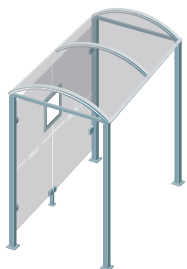

CARACTÉRISTIQUES TECHNIQUES

- > Deux longueurs : 2500 mm ou 5000 mm
- > Profondeur totale : 1600 mm
- > Poteaux carrés : tube acier 80 x 80 mm sur platines
- > Hauteur sous toiture : 2500 mm
- > Toiture : voûte en polycarbonate alvéolaire 6 mm traité anti-UV
- > Cadre de toiture : traverses en tube aluminium 40 x 60 mm et gouttières en profilé aluminium. Arceaux en profilé aluminium cintré
- > Bardage latéral et bardage de fond : verre Sécurité® 8 mm avec signalétique de sécurité
- > Fixation bardage : système de pincement en Zamak finition brossée
- > Vitrine horaire : 750 x 550 mm (4 A4), ép. 30 mm en aluminium anodisé. Porte battante remplaçable et réversible. Vitrage plexichocs, ép. 4 mm. Serrure "de sécurité" 2 clés. Joint d'étanchéité élastomère. Fond tôle galvanisée, laqué blanc. Fixation fournie

Information et publicité

- > Caisson lumineux double face
 - Cadre aluminium ép. 150 mm
 - Solidaire de la station
 - Dimensions d'affichage : h 1710 x 1160 mm
 - Changement rapide des affiches à hauteur d'homme
 - Remplacement aisé du vitrage en cas de casse
- > Vitrine "2000" double face
 - Cadre aluminium ép. 75 mm
 - Solidaire de la station, fixée sur poteau par pattes de fixation
 - Porte levante en verre sécurisé 4 mm assistée par vérins
 - Dimensions d'affichage : h 1750 x 1200 mm
 - Éclairage en option, nous consulter

SCHÉMA

Plaque d'arrêt

Coupe-vent de toiture

Assis-debout

RÉFÉRENCES

> Tous nos modèles sont livrés avec bardage de fond et vitrine horaire

Long. 2500 mm
sans bardage latéral

529208

Long. 5000 mm
avec deux bardages latéraux

529319

Long. 2500 mm
**avec une vitrine "2000"
et un bardage latéral**

529338

Long. 5000 mm
**avec une vitrine "2000"
et un bardage latéral**

529339

Long. 2500 mm
**avec un caisson lumineux
et un bardage latéral**