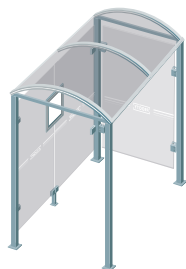

Long. 2500 mm
avec un bardage latéral

529308