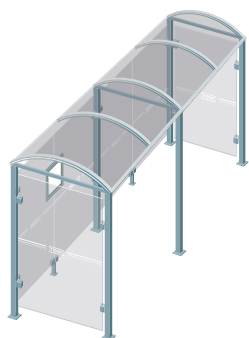

CARACTÉRISTIQUES TECHNIQUES

- > Deux longueurs : 2500 mm ou 5000 mm
- > Profondeur totale : 1600 mm
- > Poteaux carrés : tube acier 80 x 80 mm sur platines
- > Hauteur sous toiture : 2500 mm
- > Toiture : voûte en polycarbonate alvéolaire 6 mm traité anti-UV
- > Cadre de toiture : traverses en tube aluminium 40 x 60 mm et gouttières en profilé aluminium. Arceaux en profilé aluminium cintré
- > Bardage latéral et bardage de fond : verre Sécurité® 8 mm avec signalétique de sécurité
- > Fixation bardage : système de pincement en Zamak finition brossée
- > Vitrine horaire : 750 x 550 mm (4 A4), ép. 30 mm en aluminium anodisé. Porte battante remplaçable et réversible. Vitrage plexichocs, ép. 4 mm. Serrure "de sécurité" 2 clés. Joint d'étanchéité élastomère. Fond tôle galvanisée, laqué blanc. Fixation fournie

Information et publicité

- > Caisson lumineux double face
 - Cadre aluminium ép. 150 mm
 - Solidaire de la station
 - Dimensions d'affichage : h 1710 x 1160 mm
 - Changement rapide des affiches à hauteur d'homme
 - Remplacement aisé du vitrage en cas de casse
- > Vitrine "2000" double face
 - Cadre aluminium ép. 75 mm
 - Solidaire de la station, fixée sur poteau par pattes de fixation
 - Porte levante en verre sécurisé 4 mm assistée par vérins
 - Dimensions d'affichage : h 1750 x 1200 mm
 - Éclairage en option, nous consulter

Long. 5000 mm
sans bardage latéral

529209

Long. 2500 mm
avec un bardage latéral

529308

Long. 5000 mm
avec un bardage latéral

529309

Long. 2500 mm
avec deux bardages latéraux

529318

Long. 5000 mm
avec deux bardages latéraux

529319

Long. 2500 mm
**avec une vitrine "2000"
et un bardage latéral**

529338

Long. 5000 mm
**avec une vitrine "2000"
et un bardage latéral**

529339

Long. 2500 mm
**avec un caisson lumineux
et un bardage latéral**