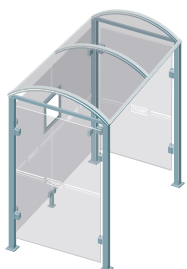

CARACTÉRISTIQUES TECHNIQUES

- > Deux longueurs : 2500 mm ou 5000 mm
- > Profondeur totale : 1600 mm
- > Poteaux carrés : tube acier 80 x 80 mm sur platines
- > Hauteur sous toiture : 2500 mm
- > Toiture : voûte en polycarbonate alvéolaire 6 mm traité anti-UV
- > Cadre de toiture : traverses en tube aluminium 40 x 60 mm et gouttières en profilé aluminium. Arceaux en profilé aluminium cintré
- > Bardage latéral et bardage de fond : verre Sécurité® 8 mm avec signalétique de sécurité
- > Fixation bardage : système de pincement en Zamak finition brossée
- > Vitrine horaire : 750 x 550 mm (4 A4), ép. 30 mm en aluminium anodisé. Porte battante remplaçable et réversible. Vitrage plexichocs, ép. 4 mm. Serrure "de sécurité" 2 clés. Joint d'étanchéité élastomère. Fond tôle galvanisée, laqué blanc. Fixation fournie

Information et publicité

- > Caisson lumineux double face
 - Cadre aluminium ép. 150 mm
 - Solidaire de la station
 - Dimensions d'affichage : h 1710 x 1160 mm
 - Changement rapide des affiches à hauteur d'homme
 - Remplacement aisé du vitrage en cas de casse
- > Vitrine "2000" double face
 - Cadre aluminium ép. 75 mm
 - Solidaire de la station, fixée sur poteau par pattes de fixation
 - Porte levante en verre sécurisé 4 mm assistée par vérins
 - Dimensions d'affichage : h 1750 x 1200 mm
 - Éclairage en option, nous consulter

Long. 5000 mm
sans bardage latéral

529209

Long. 2500 mm
avec un bardage latéral

529308

Long. 5000 mm
avec un bardage latéral

529309

Long. 2500 mm
avec deux bardages latéraux

529318

Long. 5000 mm
avec deux bardages latéraux

529319

Long. 2500 mm
**avec une vitrine "2000"
et un bardage latéral**

529338

Long. 5000 mm
**avec une vitrine "2000"
et un bardage latéral**

529339

Long. 2500 mm
**avec un caisson lumineux
et un bardage latéral**