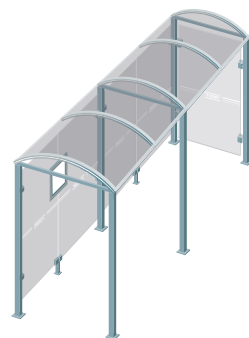

Long. 5000 mm
avec un bardage latéral

529309