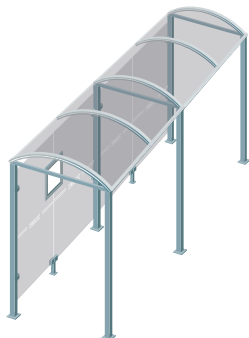

CARACTÉRISTIQUES TECHNIQUES

- > Deux longueurs : 2500 mm ou 5000 mm
- > Profondeur totale : 1600 mm
- > Poteaux carrés : tube acier 80 x 80 mm sur platines
- > Hauteur sous toiture : 2500 mm
- > Toiture : voûte en polycarbonate alvéolaire 6 mm traité anti-UV
- > Cadre de toiture : traverses en tube aluminium 40 x 60 mm et gouttières en profilé aluminium. Arceaux en profilé aluminium cintré
- > Bardage latéral et bardage de fond : verre Sécurité® 8 mm avec signalétique de sécurité
- > Fixation bardage : système de pincement en Zamak finition brossée
- > Vitrine horaire : 750 x 550 mm (4 A4), ép. 30 mm en aluminium anodisé. Porte battante remplaçable et réversible. Vitrage plexichocs, ép. 4 mm. Serrure "de sécurité" 2 clés. Joint d'étanchéité élastomère. Fond tôle galvanisée, laqué blanc. Fixation fournie

Information et publicité

- > Caisson lumineux double face
 - Cadre aluminium ép. 150 mm
 - Solidaire de la station
 - Dimensions d'affichage : h 1710 x 1160 mm
 - Changement rapide des affiches à hauteur d'homme
 - Remplacement aisé du vitrage en cas de casse
- > Vitrine "2000" double face
 - Cadre aluminium ép. 75 mm
 - Solidaire de la station, fixée sur poteau par pattes de fixation
 - Porte levante en verre sécurisé 4 mm assistée par vérins
 - Dimensions d'affichage : h 1750 x 1200 mm
 - Éclairage en option, nous consulter

SCHÉMA

Plaque d'arrêt

Coupe-vent de toiture

Assis-debout

RÉFÉRENCES

> Tous nos modèles sont livrés avec bardage de fond et vitrine horaire

Long. 2500 mm
sans bardage latéral

529208

Long. 5000 mm
avec deux bardages latéraux

529319

Long. 2500 mm
**avec une vitrine "2000"
et un bardage latéral**

529338

Long. 5000 mm
**avec une vitrine "2000"
et un bardage latéral**

529339

Long. 2500 mm
**avec un caisson lumineux
et un bardage latéral**