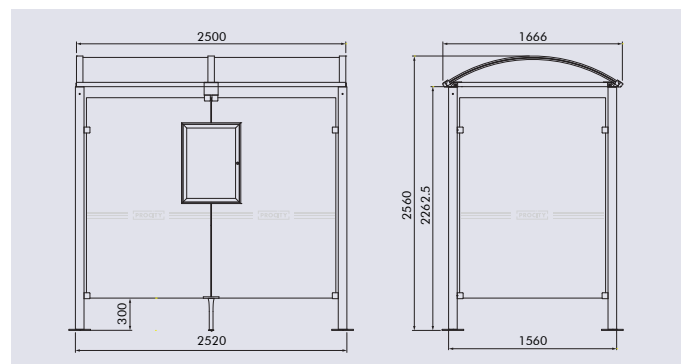

SCHÉMA

Plaque d'arrêt

Coupe-vent de toiture

Assis-debout