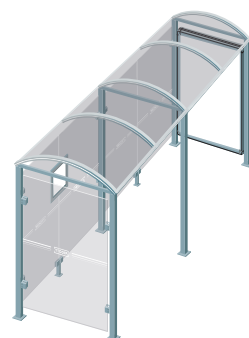

CARACTÉRISTIQUES TECHNIQUES

- > Deux longueurs : 2500 mm ou 5000 mm
- > Profondeur totale : 1600 mm
- > Poteaux carrés : tube acier 80 x 80 mm sur platines
- > Hauteur sous toiture : 2500 mm
- > Toiture : voûte en polycarbonate alvéolaire 6 mm traité anti-UV
- > Cadre de toiture : traverses en tube aluminium 40 x 60 mm et gouttières en profilé aluminium. Arceaux en profilé aluminium cintré
- > Bardage latéral et bardage de fond : verre Sécurité® 8 mm avec signalétique de sécurité
- > Fixation bardage : système de pincement en Zamak finition brossée
- > Vitrine horaire : 750 x 550 mm (4 A4), ép. 30 mm en aluminium anodisé. Porte battante remplaçable et réversible. Vitrage plexichocs, ép. 4 mm. Serrure "de sécurité" 2 clés. Joint d'étanchéité élastomère. Fond tôle galvanisée, laqué blanc. Fixation fournie

Information et publicité

- > Caisson lumineux double face
 - Cadre aluminium ép. 150 mm
 - Solidaire de la station
 - Dimensions d'affichage : h 1710 x 1160 mm
 - Changement rapide des affiches à hauteur d'homme
 - Remplacement aisé du vitrage en cas de casse
- > Vitrine "2000" double face
 - Cadre aluminium ép. 75 mm
 - Solidaire de la station, fixée sur poteau par pattes de fixation
 - Porte levante en verre sécurisé 4 mm assistée par vérins
 - Dimensions d'affichage : h 1750 x 1200 mm
 - Éclairage en option, nous consulter

Long. 5000 mm
avec deux bardages latéraux

529319

Long. 2500 mm
**avec une vitrine "2000"
et un bardage latéral**

529338

Long. 5000 mm
**avec une vitrine "2000"
et un bardage latéral**

529339

Long. 2500 mm
**avec un caisson lumineux
et un bardage latéral**

529358

Long. 5000 mm
**avec un caisson lumineux
et un bardage latéral**

529359