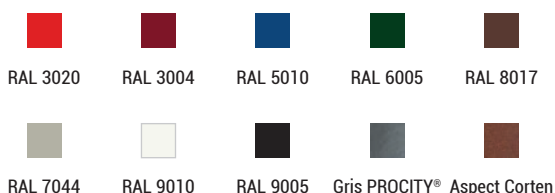

RÉFÉRENCES

Abri vélos initial (sans bardage)	529080
Abri vélos complémentaire (sans bardage)	529081
Abri vélos "tout-en-un" (initial + bardages de fond + bardages latéraux)	529082
Abri vélos "tout-en-un" (initial + complémentaire + bardages de fond + bardages latéraux)	529083
Options	
Bardage latéral (1 côté)	529084
Bardage de fond (abri initial ou complémentaire)	529085
Option éclairage LED	509041

FINITION PEINTURE

- > Peint selon nos coloris

Réf. 529082 + 204719

Réf. 529082

SCHÉMA