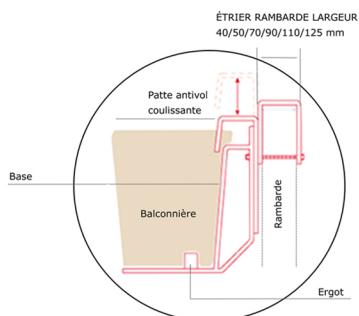

PAPI

134 - rue de la libération
60530 Le Mesnil en Thelle
03.44.26.62.00 - info@papi.fr - www.papi.fr

BALCONNIERE GALBEE

P-GALB-800-A (contre bac inclus)

Poids : 4 kg

Volume : 7 L

P-GALB-1000-A (contre bac inclus)

Poids : 5 kg

Volume : 9 L

Fixation pour version Suspendue

● Trou d'évacuation d'eau

— contre bac amovible

* Fourni avec 1 nappe et 2 mèches

Description

Balconnière en polyéthylène rotomoulé (PEHD) 100 % recyclable et de fabrication française.

Le PEHD est teinté dans la masse offrant une bonne résistance aux UV. Il est léger et résistant aux chocs.

Il possède une faible conductivité thermique pour un développement optimal des plantes et de leur besoin en eau.