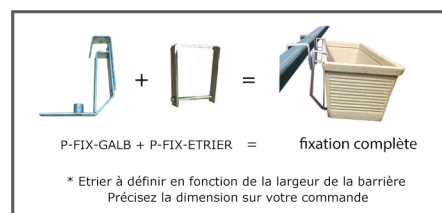

PAPI

134 - rue de la libération
60530 Le Mesnil en Thelle
03.44.26.62.00 - info@papi.fr - www.papi.fr

BALCONNIERE GALBEE

P-GALB-800-A (contre bac inclus)

Poids : 4 kg

Volume : 7 L

P-GALB-1000-A (contre bac inclus)

Poids : 5 kg

Volume : 9 L

Fixation pour version Suspendue

● Trou d'évacuation d'eau

— contre bac amovible

* Fourni avec 1 nappe et 2 mèches

Description

Balconnière en polyéthylène rotomoulé (PEHD) 100 % recyclable et de fabrication française.