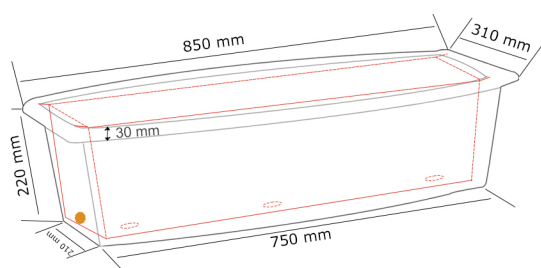

PAPI

134 - rue de la libération
60530 Le Mesnil en Thelle
03.44.26.62.00 - info@papi.fr - www.papi.fr

BALCONNIERE GALBEE

P-GALB-800-A (contre bac inclus)

Poids : 4 kg

Volume : 7 L

P-GALB-1000-A (contre bac inclus)

Poids : 5 kg

Volume : 9 L

Fixation pour version Suspendue

● Trou d'évacuation d'eau

— contre bac amovible

* Fourni avec 1 nappe et 2 mèches

Description

Balconnière en polyéthylène rotomoulé (PEHD) 100 % recyclable et de fabrication française.