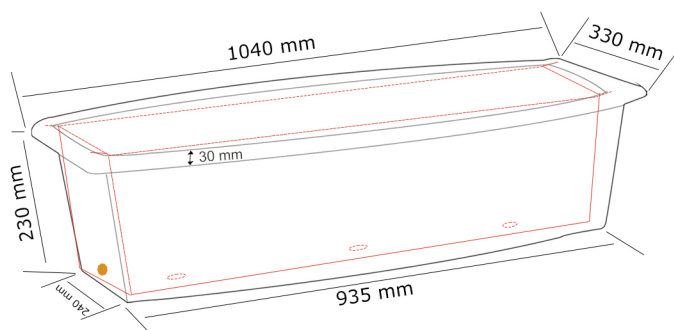

PAPI

134 - rue de la libération
60530 Le Mesnil en Thelle
03.44.26.62.00 - info@papi.fr - www.papi.fr

BALCONNIERE GALBEE

P-GALB-800-A (contre bac inclus)

Poids : 4 kg

Volume : 7 L

P-GALB-1000-A (contre bac inclus)

Poids : 5 kg

Volume : 9 L

Fixation pour version Suspendue

● Trou d'évacuation d'eau

— contre bac amovible

* Fourni avec 1 nappe et 2 mèches

Description

Balconnière en polyéthylène rotomoulé (PEHD) 100 % recyclable et de fabrication française.