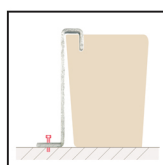

Poids : 5 kg

Volume : 9 L

Fixation pour version Suspendue

● Trou d'évacuation d'eau

— contre bac amovible

* Fourni avec 1 nappe et 2 mèches

Description

Balconnière en polyéthylène rotomoulé (PEHD) 100 % recyclable et de fabrication française.

Au choix : 21 couleurs / pour toute couleur hors standard nous consulter. (surcoût)

Options

- FIXATION
- Contre bac

Contre bac

Posé sur le sol
P-FIX-GALB-S/MUR

Contre un mur
P-FIX-GALB

Suspendue
P-FIX-GALB
+
P-FIX-ETRIER