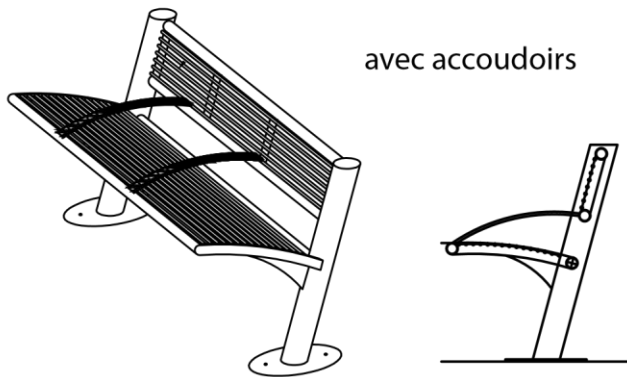

Banc

TRAMONTANE INOX - INOX ET BOIS

Assise et dossier:
Inox 316L/304L
Bois exotique

avec accoudoirs

630

Modèle protégé

Structure Inox 304 L ou 316 L

Assise et dossier : Ronds Inox ou Bois exotique (FSC)

Piètement Tube Inox ovoïde

Longueur 1700

Finition : Brossée, électropolie ou microbillée

Fixation : Sur platine ou à sceller

FRANCE
INOX

1901 route de Marenne

40180 SAUBUSSE

tél : 33(0)5 58 56 44 56