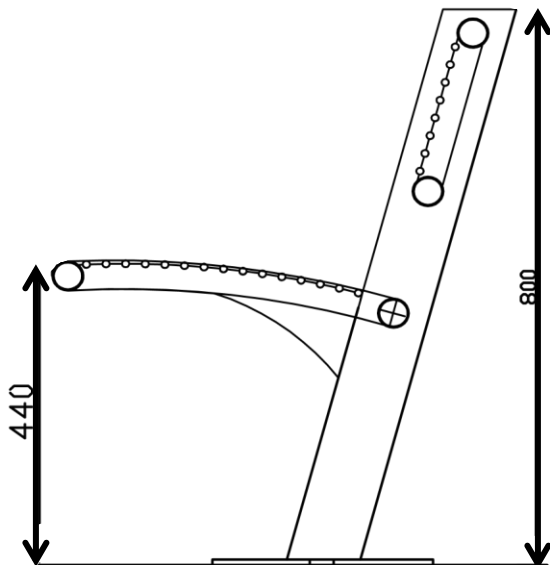

Banc

TRAMONTANE INOX - INOX ET BOIS

Assise et dossier:
Inox 316L/304L
Bois exotique

avec accoudoirs

630

Modèle protégé

Structure Inox 304 L ou 316 L

Assise et dossier : Ronds Inox ou Bois exotique (FSC)

Piètement Tube Inox ovoïde

Longueur 1700

Finition : Brossée, électropolie ou microbillée

Fixation : Sur platine ou à sceller

FRANCE
INOX

1901 route de Marenne

40180 SAUBUSSE

tél : 33(0)5 58 56 44 56