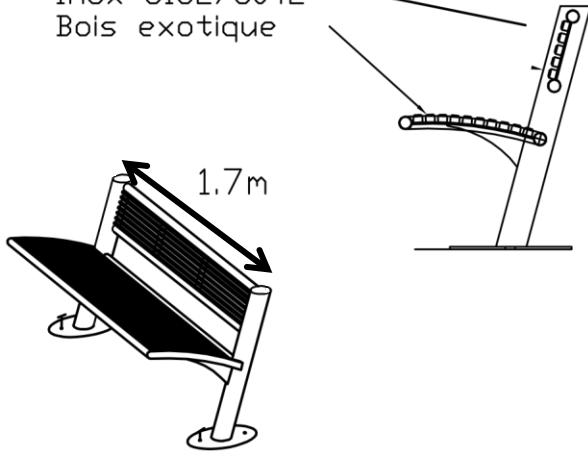

Banc

TRAMONTANE INOX - INOX ET BOIS

Assise et dossier:
Inox 316L/304L
Bois exotique

avec accoudoirs

630

Modèle protégé

Structure Inox 304 L ou 316 L

Assise et dossier : Ronds Inox ou Bois exotique (FSC)

Piètement Tube Inox ovoïde

Longueur 1700

Finition : Brossée, électropolie ou microbillée

Fixation : Sur platine ou à sceller

FRANCE
INOX

1901 route de Marenne

40180 SAUBUSSE

tél : 33(0)5 58 56 44 56