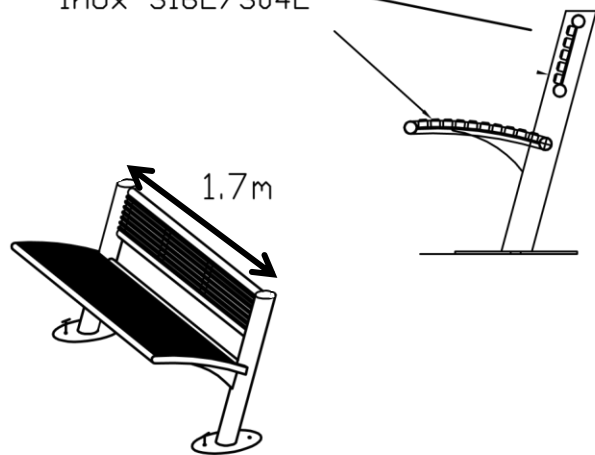

# TRAMONTANE - INOX

Assise et dossier:  
Inox 316L/304L

Option : Accoudoirs

Modèle protégé

Structure Inox 304 L ou 316 L

Assise et dossier : Ronds Inox

Piètement Tube Inox ovoïde

Longueur 1700