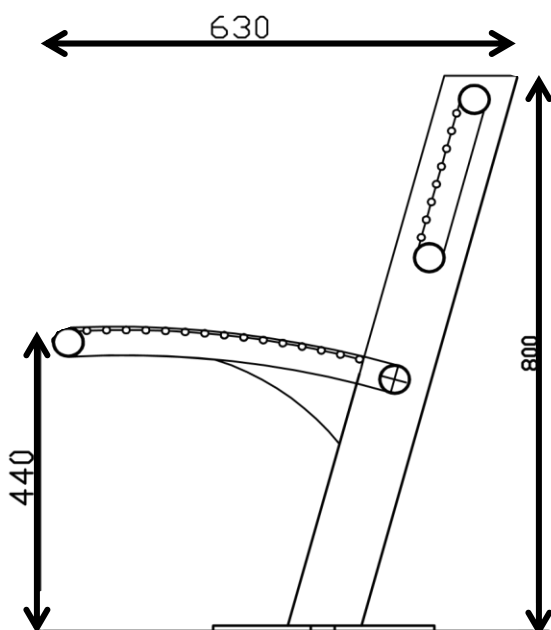

# TRAMONTANE - INOX

Assise et dossier:  
Inox 316L/304L

Option : Accoudoirs

Modèle protégé

Structure Inox 304 L ou 316 L

Assise et dossier : Ronds Inox

Piètement Tube Inox ovoïde

Longueur 1700