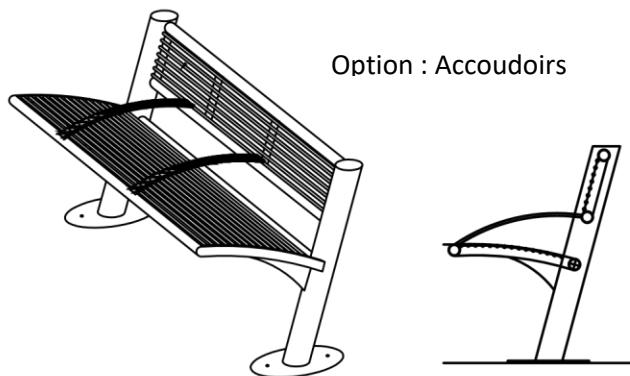

# TRAMONTANE - INOX

Assise et dossier:  
Inox 316L/304L

Option : Accoudoirs

Modèle protégé

Structure Inox 304 L ou 316 L

Assise et dossier : Ronds Inox

Piètement Tube Inox ovoïde

Longueur 1700