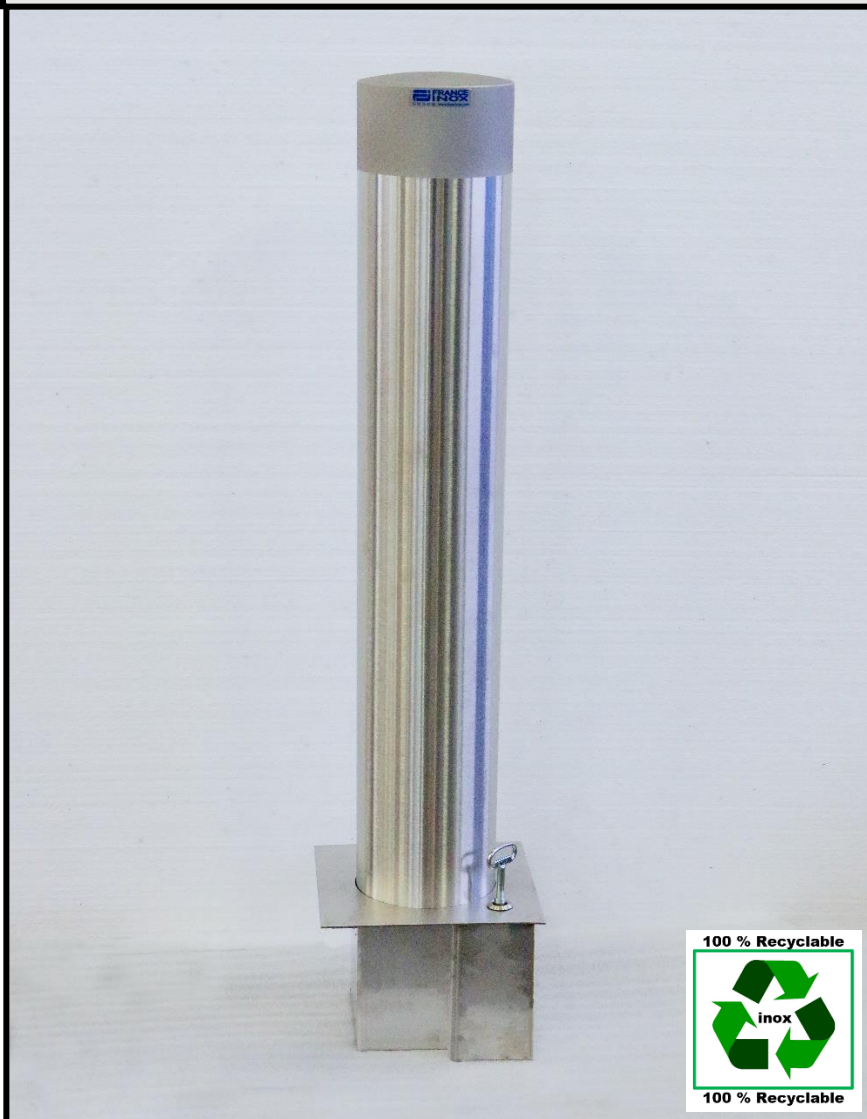

# BORNE

# CHANTERELLE AMOVIBLE

Borne Amovible – Inox 304 L ou 316 L  
Finition brossée, électropolie ou microbillée  
Système Amovible avec boîtier à sceller  
Verrouillage par clé triangle

Diamètres : 60 / 76 / 89 / 104 / 114 / 154 / 204 / 219 / 254 / 304