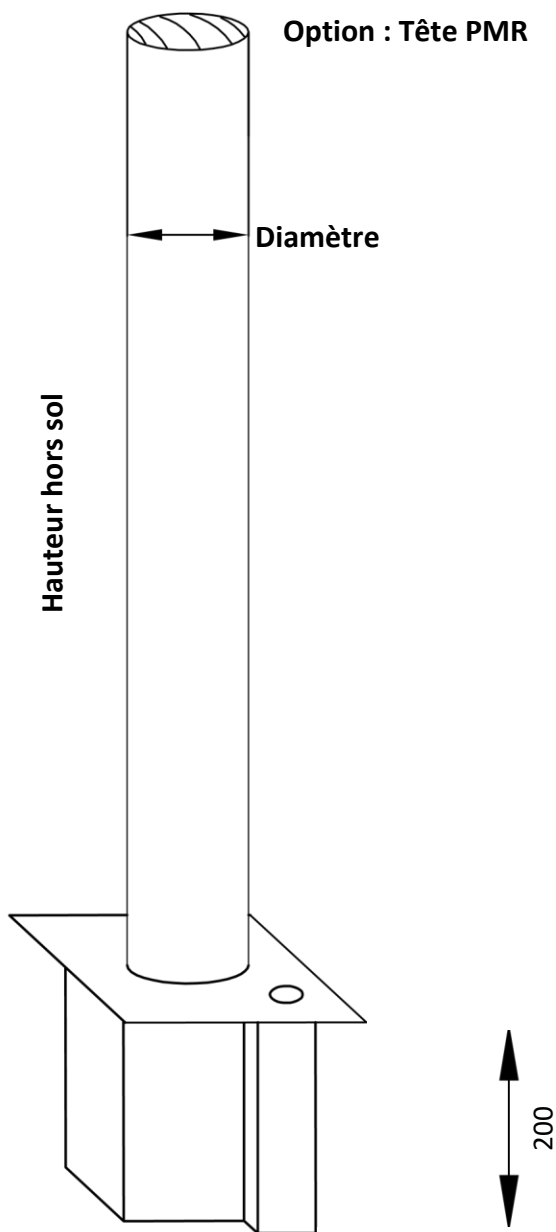

# CHANTERELLE AMOVIBLE

Borne Amovible – Inox 304 L ou 316 L  
Finition brossée, électropolie ou microbillée  
Système Amovible avec boîtier à sceller  
Verrouillage par clé triangle

Diamètres : 60 / 76 / 89 / 104 / 114 / 154 / 204 / 219 / 254 / 304