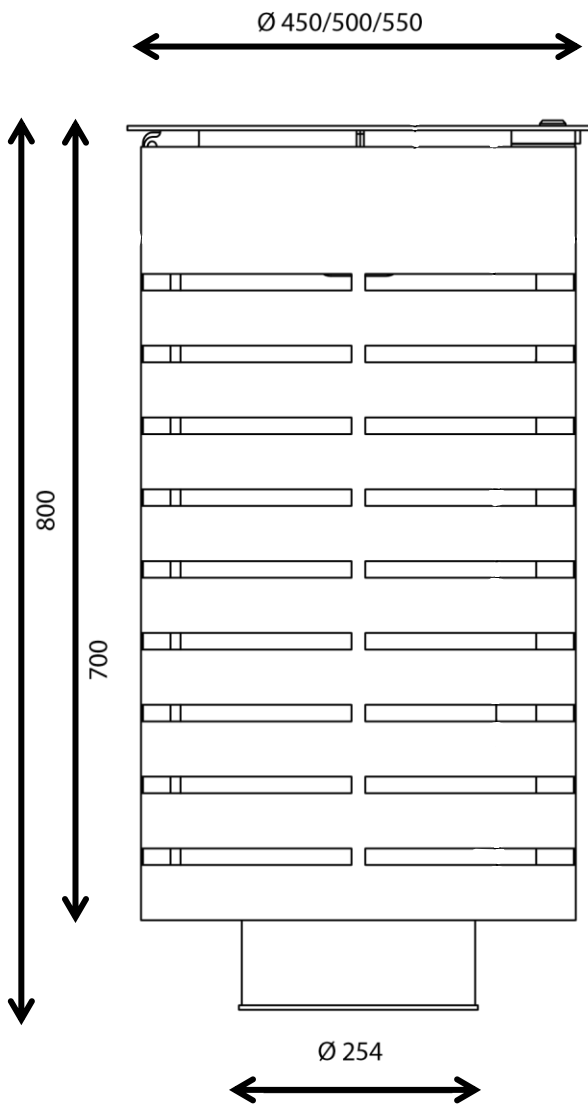

CORBEILLES

Zéphirin

Corbeille Inox 304 L ou 316 L

Bac Aluminium – Ouverture clef triangle

Capacité : 53 L (Ø450) / 75 L (Ø 500) / 100 L (Ø 550)

Finition : Brosée, électropolie

Fixation : Sur platine

Option :