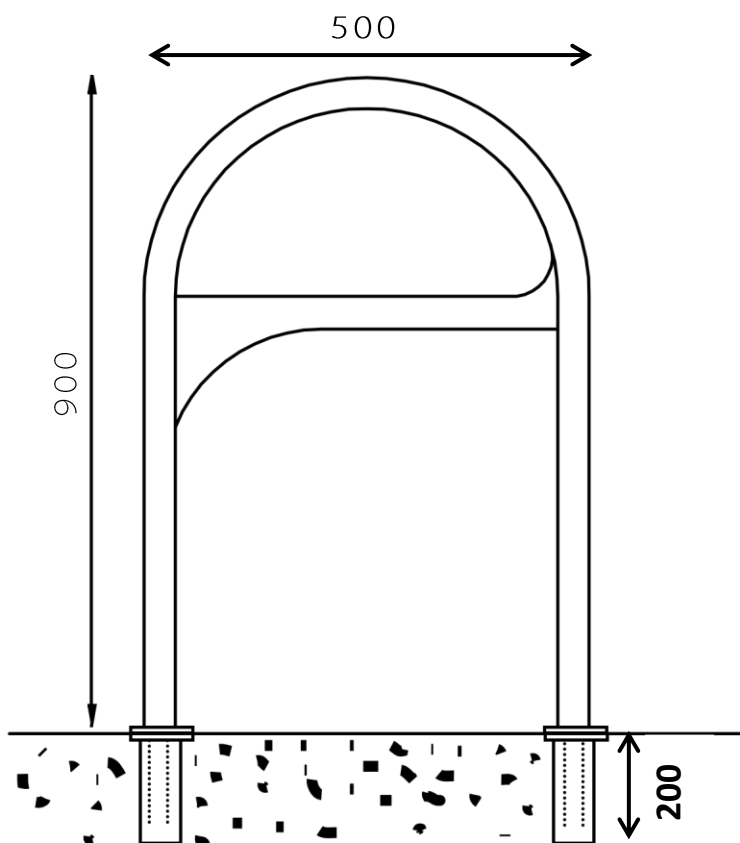

PARC À VÉLO

Hegoa Personnalisé

Structure Inox 304 L ou 316 L

Tube diamètres : 42 / 48 / 60mm

Finition : Brossée, électropolie ou microbillée

Option :

- Fixation sur platine
- Rondelle cache scellement

100 % Recyclable