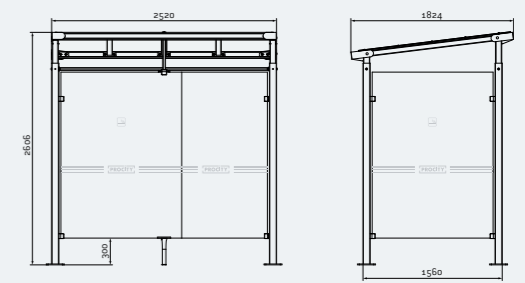

LES PRODUITS

L'abri fumeurs Milan peut être proposé en monochrome ou en bicolore.