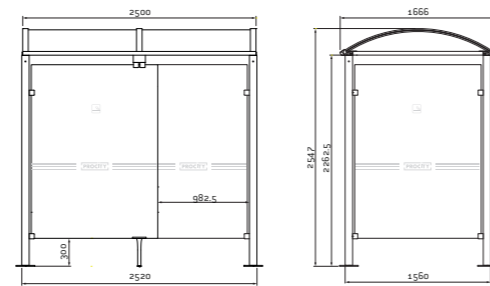

ABRI FUMEURS VOÛTE "M"

Un abri fumeurs fonctionnel qui crée un espace spacieux protégeant les fumeurs des intempéries.

Deux longueurs : 2500 ou 5000 mm (accès largeur 1000 mm).

Profondeur : 1560 mm.

Hauteur : 2540 mm.

Poteaux carrés : tube acier 80 x 80 mm sur platines.

Cadre de toiture : traverses en tube aluminium 40 x 60 mm et gouttières en profilé aluminium. Arceaux en profilés aluminium cintrés.

Toiture : voûte en polycarbonate alvéolaire translucide épaisseur 6 mm, traité anti-UV.

Bardages de façade, de côtés et de fond : en verre sécurisé épaisseur 8 mm avec signalétique de sécurité.

Fixation bardage : système de pincement pour un remplacement aisé en cas de vandalisme.

Finition : peint sur galva selon nos coloris (voir page 10).

Solutions cendriers : voir page 172.

ABRI FUMEURS VOÛTE "L"

NOUVEAUTÉ

L'abri fumeurs Voûte "Large" dispose d'une profondeur proche des 3 mètres permettant ainsi d'accueillir plus de fumeurs tout respectant les distanciations sociales.

Deux longueurs : 2500 ou 5000 mm (accès largeur 1000 mm).

Profondeur : 2692 mm.

Hauteur : 2768 mm.

Poteaux carrés : tube acier 80 x 80 mm sur platines.

Cadre de toiture : traverses en tube acier 40 x 60 mm et gouttières en profilé aluminium. Arceaux en profilés aluminium cintrés.

Toiture : voûte en polycarbonate alvéolaire translucide épaisseur 6 mm, traité anti-UV.

Bardages de façade, de côtés et de fond : en verre sécurisé épaisseur 8 mm avec signalétique de sécurité.

Fixation bardage : système de pincement pour un remplacement aisé en cas de vandalisme.

Finition : peint sur galva selon nos coloris (voir page 10).

Solutions cendriers : voir page 172.

Long. 2500 mm	529370
Long. 5000 mm	529371

Options