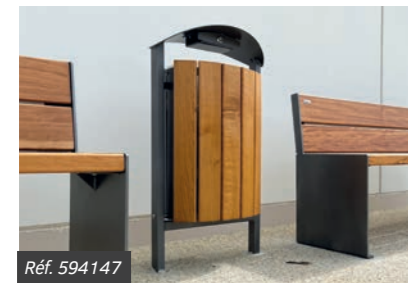

Réf. 594147

Réf. 594147