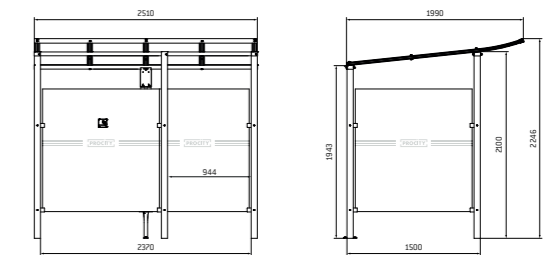

ABRI FUMEURS ÉCO

Un abri fumeurs à la fois simple, solide et très économique. Il permet d'offrir aux fumeurs un espace couvert, à l'abri du vent et de la pluie.

Longueur : 2459 mm.

Profondeur : 1861 mm.

Structure : tubes en aluminium anodisé ø 50 mm sur platines à assembler avec des raccords en aluminium moulé bloqués par vis inox.

Toiture et bardages : panneaux en polycarbonate alvéolaire épaisseur 10 mm traités anti-UV.

Solutions cendriers : voir page 172.

Référence 529380

Retrouvez tous nos assis-debout page 61.

ABRI FUMEURS MODULO

NOUVEAUTÉ

Cet abri fumeurs saura s'intégrer à tout type d'environnement grâce à son style simple et élégant.

Longueur : 2500 ou 5000 mm.

Profondeur : 1990 mm.

Hauteur sous toiture : mini 1942 mm, maxi 2100 mm.

Poteaux carrés : tube acier 70 x 70 mm.

Toiture : profilés en aluminium anodisés, traverses en tube acier 40 x 40 mm et panneaux en polycarbonate alvéolaire épaisseur 10 mm traité anti-UV.

Bardages de façade, de côtés et de fond : verre sécurisé épaisseur 5 mm avec signalétique de sécurité.

Fixation bardage : système de pincement pour un remplacement aisé en cas de vandalisme.

Finition : peint sur galva selon nos coloris (voir page 10).

Fixation : pose par scellement direct.

Solutions cendriers : voir page 172.

	Avec bardage de retour avant	Sans bardage de retour avant
Long. 2500 mm	529570	529572
Long. 5000 mm	529571	529573

Options

Coupe-vent latéraux (la paire)	529679
Assis-debout	209147
Autocollant du symbole "cigarette" (la paire)	529401

■ Réf. 529570 + 529679 + 529401

Un abri esthétique présentant un excellent rapport qualité/prix. Il peut également être vendu avec ou sans bardage avant.

Réf. 529679

Réf. 529570 + 529679 + 529401 + 206770