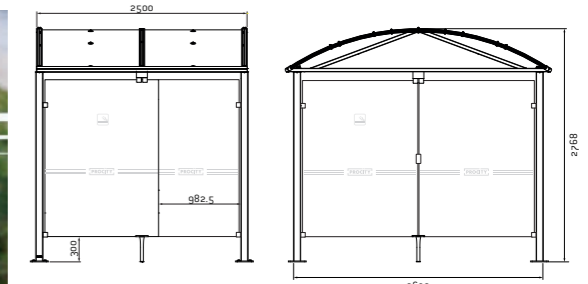

LES PRODUITS

Cet abri offre la plus grande capacité d'accueil de tous nos abris fumeurs.

Réf. 529371