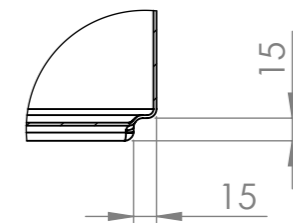

SECTION A-A
SCALE 1 : 15

DETAIL B
SCALE 1 : 5

DETAIL C
SCALE 1 : 5

DRAWN	M. Verhoeven	DATE	
REVISION	Benny Dijkhuis	17-3-2022	

 Rue des artisans 20,
 1088 Ropraz
 +41 79 207 61 68
 e info@floramat.ch i www.floramat.ch

TITLE: **Fiberglass**

Drawing: **Bellis PJ3 1000x600** A3