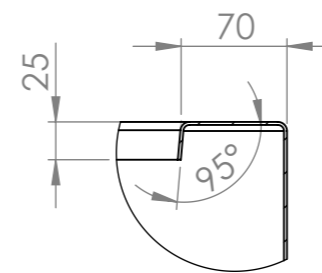

SECTION A-A
SCALE 1 : 15

DETAIL B
SCALE 1 : 5

DETAIL C
SCALE 1 : 5

DRAWN	M. Verhoeven	DATE	
REVISION	Benny Dijkhuis	17-3-2022	

 Rue des artisans 20,
 1088 Ropraz
 +41 79 207 61 68
 e info@floramat.ch i www.floramat.ch

TITLE: **Fiberglass**

Drawing: **Bellis PJ3 1000x600** A3