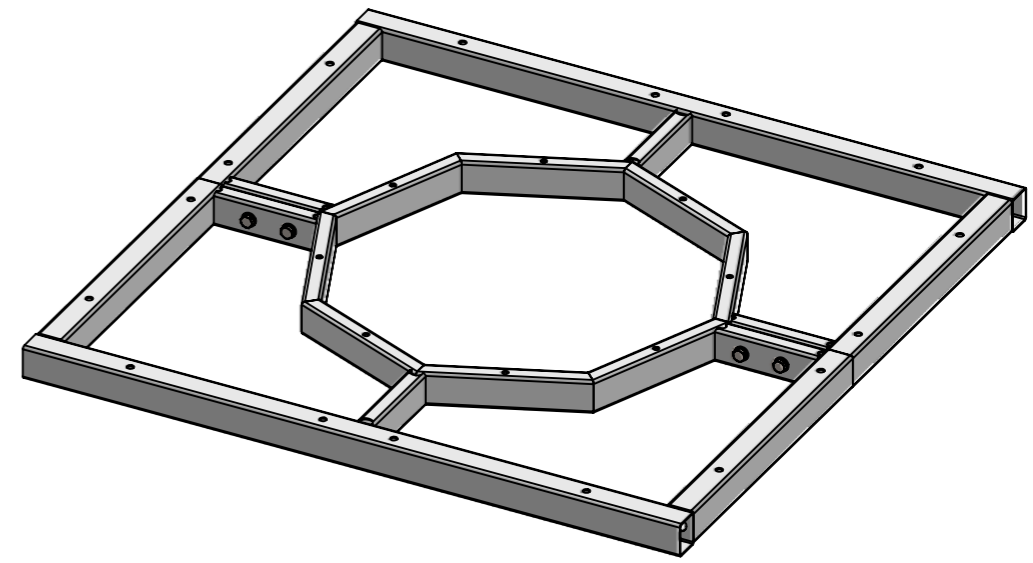

DETAIL I
SCALE 1 : 5

DRAWN	Sibren Nass	DATE	5-12-2019		TITLE:			
REVISION					TG S980 - Frame Set R3			
				Rue des artisans 20, 1088 Ropraz +41 79 207 61 68 info@floramat.ch www.floramat.ch		Drawing.	TG S980 Frame Set R3	A3
Color:		Mass(kg):		SCALE:1:10	SHEET 1 OF 4			