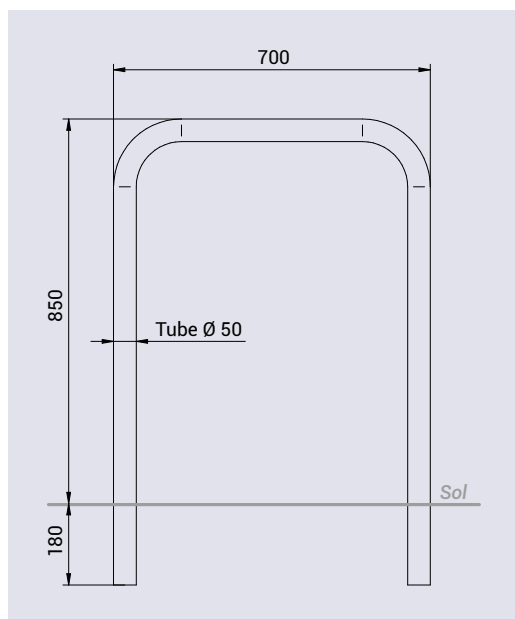

CARACTÉRISTIQUES TECHNIQUES

- > Tube acier Ø 50 mm
- > Longueur 700 mm
- > Hauteur hors sol 850 mm

RECOMMANDATIONS DE POSE

- > Fixation par scellement direct ou sur platines ovales

Réf. 204010 + 204014

RÉFÉRENCES

	Réf. galva	Réf. peint sur galva
Scellement direct	204009	204010
Sur platines	294009	294010

SCHÉMA

Réf. 204010

Réf. 294009

FINITION PEINTURE

- > Finition galva ou peint sur galva selon nos coloris

RAL 3020	RAL 3004	RAL 5010	RAL 6005	RAL 8017	Galva
RAL 7044	RAL 9010	RAL 9005	Gris PROCITY® Aspect Corten		