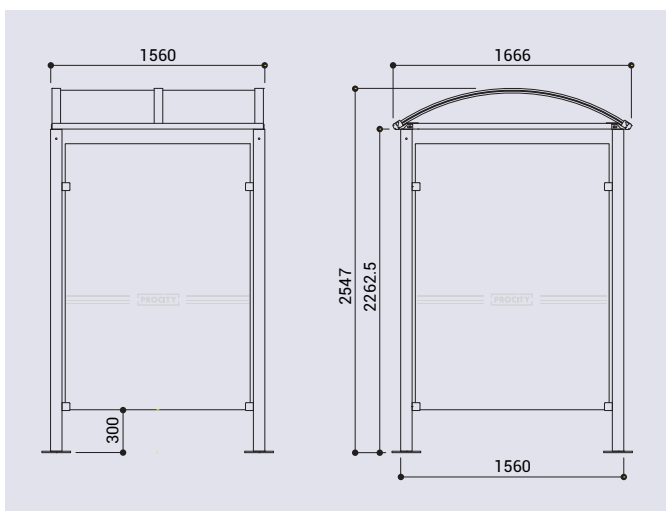

SCHÉMA

FINITION PEINTURE

- > Acier peint sur galva selon nos coloris

RAL 3020	RAL 3004	RAL 5010	RAL 6005	RAL 8017
RAL 7044	RAL 9010	RAL 9005	Gris PROCITY® Aspect Corten