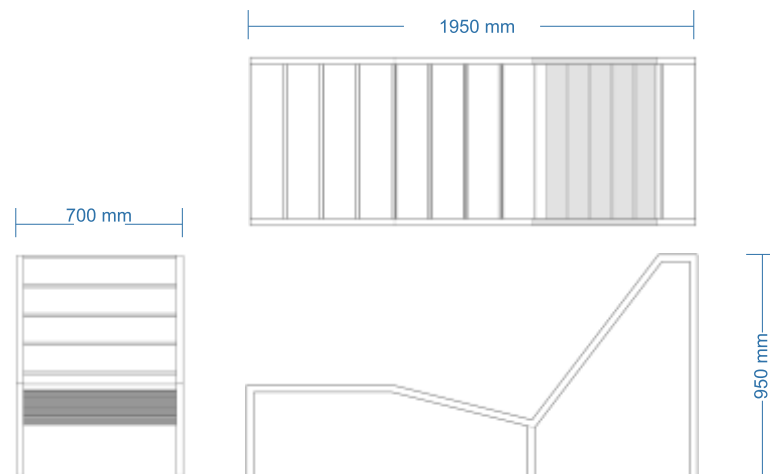

BAIN DE SOLEIL

LIGNE PUR

Référence : PUR/BS

DIMENSIONS

MATERIAUX & TRAITEMENT

Acier galvanisé + thermolaquage

Douglas

COLORIS