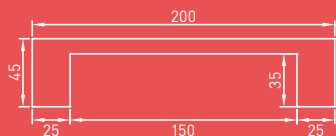

Ensemble pique-nique

Dim. table : L200 x l90 x H75 cm

Dim. banquette : L200 x l60 x H45 cm

1 870 kg

Finition : côtés sablés, assises et plateau polis.

Banquette Corbusier

Banquette Corbusier

Dim. : L240 x l60 x H46 cm
avec socle de 6 cm - 1 600 kg

Finition : côtés sablés, assise polie.

Banquette Wantzenau

Banquette Wantzenau

Dim. : L200 x l60 x H45 cm - 550 kg

Finition : côtés sablés, assise polie.