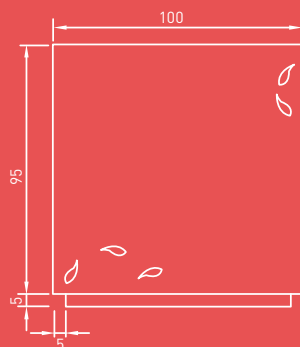

### Banquette monobloc

**Dim.** : L200 x l150 x H50 cm  
avec socle de 5 cm - 1 250 kg  
ou **Dim.** : L140 x l110 x H50 cm  
avec socle de 5 cm - 1 925 kg  
**Finition** : côtés sablés,  
assise polie.

Dessus

Face 1 & 3

Face 2 & 4

### Corbeille

**Dim.** : L40 x l40 x H75 cm  
170 kg  
**Finition** : sablée.

Face 1 & 3

Face 2 & 4

### Jardinière cube

**Dim.** : L100 x l100 x H100 cm  
1 300 kg  
**Finition** : sablée.

Banquette monobloc

Jardinière cube