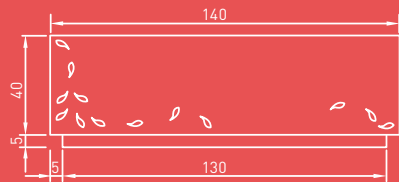

Face 2 & 4

Face 1 & 3

### Banquette monobloc

**Dim.** : L200 x l150 x H50 cm  
avec socle de 5 cm - 1 250 kg  
ou **Dim.** : L140 x l110 x H50 cm  
avec socle de 5 cm - 1 925 kg  
**Finition** : côtés sablés,  
assise polie.

### Corbeille

**Dim.** : L40 x l40 x H75 cm  
170 kg  
**Finition** : sablée.

Face 1 & 3

Face 2 & 4

### Jardinière cube

**Dim.** : L100 x l100 x H100 cm  
1 300 kg  
**Finition** : sablée.

Banquette monobloc

Jardinière cube