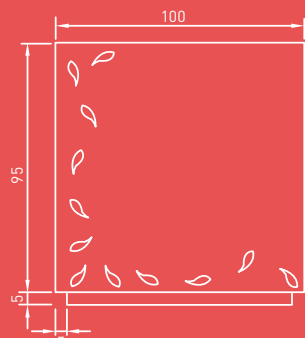

### Banquette monobloc

**Dim.** : L200 x l150 x H50 cm  
avec socle de 5 cm - 1 250 kg  
ou **Dim.** : L140 x l110 x H50 cm  
avec socle de 5 cm - 1 925 kg  
**Finition** : côtés sablés,  
assise polie.

Dessus

Face 1 & 3

Face 2 & 4

### Corbeille

**Dim.** : L40 x l40 x H75 cm  
170 kg  
**Finition** : sablée.

Face 1 & 3

Face 2 & 4

### Jardinière cube

**Dim.** : L100 x l100 x H100 cm  
1 300 kg  
**Finition** : sablée.

Banquette monobloc

Jardinière cube