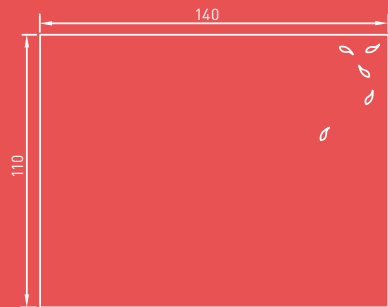

Face 2 & 4

Face 1 & 3

### Banquette monobloc

**Dim.** : L200 x l150 x H50 cm  
avec socle de 5 cm - 1 250 kg  
ou **Dim.** : L140 x l110 x H50 cm  
avec socle de 5 cm - 1 925 kg  
**Finition** : côtés sablés,  
assise polie.

### Corbeille

**Dim.** : L40 x l40 x H75 cm  
170 kg  
**Finition** : sablée.

Face 1 & 3

Face 2 & 4

### Jardinière cube

**Dim.** : L100 x l100 x H100 cm  
1 300 kg  
**Finition** : sablée.

Banquette monobloc

Jardinière cube