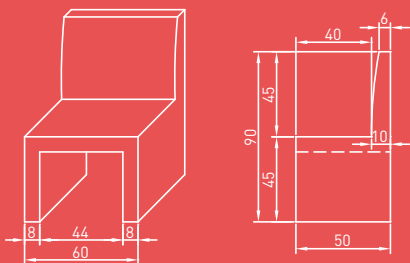

Table basse et chaise

Dim. :

Table : L120 x l70 x H38 cm - 200 kg

Chaise : L60 x l50 x H90 cm - 180 kg

Finition :

Table : sablée, plateau poli.

Chaise : sablée, assise polie.

Autostable.

Fauteuil droit

Dim. : L50 x l55 x H90 cm - 140 kg

Finition : sablée, assise polie.

A sceller.

Fauteuil zigzag

Dim. : L50 x l60 x H90 cm - 150 kg

Finition : sablée, assise polie.

A sceller.

Banquette méridienne

Dim. : L200 x l50 x H70 cm

330 kg

Finition : sablée, assise polie.

Autostable.

Fauteuil droit

Fauteuil zigzag

Banquette méridienne