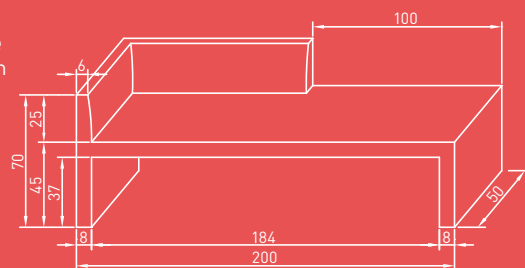

Table basse et chaise

Dim. :

Table : L120 x l70 x H38 cm - 200 kg

Chaise : L60 x l50 x H90 cm - 180 kg

Finition :

Table : sablée, plateau poli.

Chaise : sablée, assise polie.

Autostable.

Fauteuil droit

Dim. : L50 x l55 x H90 cm - 140 kg

Finition : sablée, assise polie.

A sceller.

Fauteuil zigzag

Dim. : L50 x l60 x H90 cm - 150 kg

Finition : sablée, assise polie.

A sceller.

Banquette méridienne

Dim. : L200 x l50 x H70 cm

330 kg

Finition : sablée, assise polie.

Autostable.

Fauteuil droit

Fauteuil zigzag

Banquette méridienne