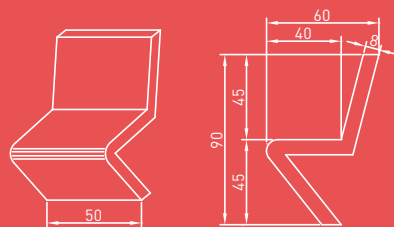

Table basse et chaise

Dim. :

Table : L120 x l70 x H38 cm - 200 kg

Chaise : L60 x l50 x H90 cm - 180 kg

Finition :

Table : sablée, plateau poli.

Chaise : sablée, assise polie.

Autostable.

Fauteuil droit

Dim. : L50 x l55 x H90 cm - 140 kg

Finition : sablée, assise polie.

A sceller.

Fauteuil zigzag

Dim. : L50 x l60 x H90 cm - 150 kg

Finition : sablée, assise polie.

A sceller.

Banquette méridienne

Dim. : L200 x l50 x H70 cm

330 kg

Finition : sablée, assise polie.

Autostable.

Fauteuil droit

Fauteuil zigzag

Banquette méridienne