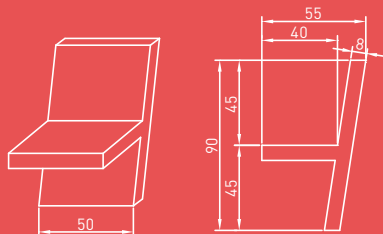

Table basse et chaise

Dim. :

Table : L120 x l70 x H38 cm - 200 kg

Chaise : L60 x l50 x H90 cm - 180 kg

Finition :

Table : sablée, plateau poli.

Chaise : sablée, assise polie.

Autostable.

Fauteuil droit

Dim. : L50 x l55 x H90 cm - 140 kg

Finition : sablée, assise polie.

A sceller.

Fauteuil zigzag

Dim. : L50 x l60 x H90 cm - 150 kg

Finition : sablée, assise polie.

A sceller.

Banquette méridienne

Dim. : L200 x l50 x H70 cm

330 kg

Finition : sablée, assise polie.

Autostable.

Fauteuil droit

Fauteuil zigzag

Banquette méridienne