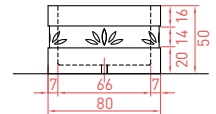

**Cendrier tour**

**Cendrier colonne**

**Dim. :**  
 Version ronde : D35 x H85 cm  
 200 kg  
 Version carrée : L35 x l35 x H85 cm  
 244 kg  
**Accessoires :** Equipé d'un cendrier galvanisé.  
**Contenance :** 7L.

**Corbeille cylindrique**  
 Dim. : D50 x H75 cm - 150 kg  
**Accessoires :** Equipé d'un seau galvanisé avec système antivol.  
**Contenance :** 37L.

**Corbeille cendrier carré**  
 Dim. : L50 x l50 x H80 cm - 150 kg  
**Accessoires :** Equipé d'un seau galvanisé avec système antivol et d'un cendrier.  
**Contenance :** Corbeille 28L, cendrier 7L.

**Bac rectangle**  
 Dim. : L100 x l40 x H40 cm - 223 kg  
 L150 x l50 x H50 cm - 430 kg  
 L150 x l50 x H50 cm - 400 kg  
 (un côté en demi-cercle).

**Bac rond**  
 Dim. : D80 x H50 cm - 306 kg  
 Autres dimensions sur demande.

**Dim. :**  
 Bac circulaire :  
 L80 x l80 x H40 cm - 273 kg  
 L100 x l100 x H30 cm - 301 kg

**Bac demi cercle :**  
 L80 x l40 x H60 cm - 227 kg

**Bac quart de cercle :**  
 L80 x l80 x H50 cm - 336 kg