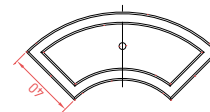

**Cendrier tour**

**Cendrier colonne**

**Dim. :**  
 Version ronde : D35 x H85 cm  
 200 kg  
 Version carrée : L35 x l35 x H85 cm  
 244 kg  
**Accessoires :** Equipé d'un cendrier galvanisé.  
**Contenance :** 7L.

**Corbeille cylindrique**  
 Dim. : D50 x H75 cm - 150 kg  
**Accessoires :** Equipé d'un seau galvanisé avec système antivol.  
**Contenance :** 37L.

**Corbeille cendrier carré**  
 Dim. : L50 x l50 x H80 cm - 150 kg  
**Accessoires :** Equipé d'un seau galvanisé avec système antivol et d'un cendrier.  
**Contenance :** Corbeille 28L, cendrier 7L.

**Bac rectangle**  
 Dim. : L100 x l40 x H40 cm - 223 kg  
 L150 x l50 x H50 cm - 430 kg  
 L150 x l50 x H50 cm - 400 kg  
 (un côté en demi-cercle).

**Bac rond**  
 Dim. : D80 x H50 cm - 306 kg  
 Autres dimensions sur demande.

**Dim. :**  
 Bac circulaire :  
 L80 x l80 x H40 cm - 273 kg  
 L100 x l100 x H30 cm - 301 kg

**Bac demi cercle :**  
 L80 x l40 x H60 cm - 227 kg

**Bac quart de cercle :**  
 L80 x l80 x H50 cm - 336 kg