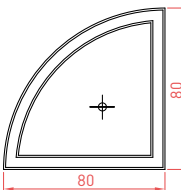

**Cendrier tour**

**Cendrier colonne**

**Dim. :**  
 Version ronde : D35 x H85 cm  
 200 kg  
 Version carrée : L35 x l35 x H85 cm  
 244 kg  
**Accessoires :** Equipé d'un cendrier galvanisé.  
**Contenance :** 7L.

**Corbeille cylindrique**  
 Dim. : D50 x H75 cm - 150 kg  
**Accessoires :** Equipé d'un seau galvanisé avec système antivol.  
**Contenance :** 37L.

**Corbeille cendrier carré**  
 Dim. : L50 x l50 x H80 cm - 150 kg  
**Accessoires :** Equipé d'un seau galvanisé avec système antivol et d'un cendrier.  
**Contenance :** Corbeille 28L, cendrier 7L.

**Bac rectangle**  
 Dim. : L100 x l40 x H40 cm - 223 kg  
 L150 x l50 x H50 cm - 430 kg  
 L150 x l50 x H50 cm - 400 kg  
 (un côté en demi-cercle).

**Bac rond**  
 Dim. : D80 x H50 cm - 306 kg  
 Autres dimensions sur demande.

**Dim. :**  
 Bac circulaire :  
 L80 x l80 x H40 cm - 273 kg  
 L100 x l100 x H30 cm - 301 kg

**Bac demi cercle :**  
 L80 x l40 x H60 cm - 227 kg

**Bac quart de cercle :**  
 L80 x l80 x H50 cm - 336 kg