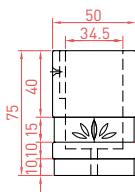

**Cendrier tour**

**Cendrier colonne**

**Dim. :**  
 Version ronde : D35 x H85 cm  
 200 kg  
 Version carrée : L35 x l35 x H85 cm  
 244 kg  
**Accessoires :** Equipé d'un cendrier galvanisé.  
**Contenance :** 7L.

**Corbeille cylindrique**  
 Dim. : D50 x H75 cm - 150 kg  
**Accessoires :** Equipé d'un seau galvanisé avec système antivol.  
**Contenance :** 37L.

**Corbeille cendrier carré**  
 Dim. : L50 x l50 x H80 cm - 150 kg  
**Accessoires :** Equipé d'un seau galvanisé avec système antivol et d'un cendrier.  
**Contenance :** Corbeille 28L, cendrier 7L.

**Bac rectangle**  
 Dim. : L100 x l40 x H40 cm - 223 kg  
 L150 x l50 x H50 cm - 430 kg  
 L150 x l50 x H50 cm - 400 kg  
 (un côté en demi-cercle).

**Bac rond**  
 Dim. : D80 x H50 cm - 306 kg  
 Autres dimensions sur demande.

**Dim. :**  
 Bac circulaire :  
 L80 x l80 x H40 cm - 273 kg  
 L100 x l100 x H30 cm - 301 kg

**Bac demi cercle :**  
 L80 x l40 x H60 cm - 227 kg

**Bac quart de cercle :**  
 L80 x l80 x H50 cm - 336 kg