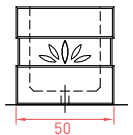

**Cendrier tour**

**Cendrier colonne**

**Dim. :**  
 Version ronde : D35 x H85 cm  
 200 kg  
 Version carrée : L35 x l35 x H85 cm  
 244 kg  
**Accessoires :** Equipé d'un cendrier galvanisé.  
**Contenance :** 7L.

**Corbeille cylindrique**  
 Dim. : D50 x H75 cm - 150 kg  
**Accessoires :** Equipé d'un seau galvanisé avec système antivol.  
**Contenance :** 37L.

**Corbeille cendrier carré**  
 Dim. : L50 x l50 x H80 cm - 150 kg  
**Accessoires :** Equipé d'un seau galvanisé avec système antivol et d'un cendrier.  
**Contenance :** Corbeille 28L, cendrier 7L.

**Bac rectangle**  
 Dim. : L100 x l40 x H40 cm - 223 kg  
 L150 x l50 x H50 cm - 430 kg  
 L150 x l50 x H50 cm - 400 kg  
 (un côté en demi-cercle).

**Bac rond**  
 Dim. : D80 x H50 cm - 306 kg  
 Autres dimensions sur demande.

**Dim. :**  
 Bac circulaire :  
 L80 x l80 x H40 cm - 273 kg  
 L100 x l100 x H30 cm - 301 kg

**Bac demi cercle :**  
 L80 x l40 x H60 cm - 227 kg

**Bac quart de cercle :**  
 L80 x l80 x H50 cm - 336 kg