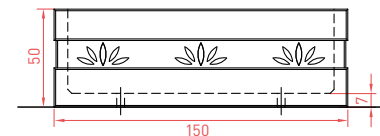

# ROTONDE Gamme

**Banquette collectivité**  
 Dim. : L200 x l40 x H50 cm - 320 kg  
 Finition : sablée, assise polie.

**Banquette S**  
 Dim. : L200 x l40 x H45 cm - 700 kg  
 Finition : sablée, assise polie.

**Cendrier tour**

**Cendrier colonne**

**Dim. :**  
 Version ronde : D35 x H85 cm  
 200 kg  
 Version carrée : L35 x l35 x H85 cm  
 244 kg  
**Accessoires :** Equipé d'un cendrier galvanisé.  
**Contenance :** 7L.

**Corbeille cylindrique**  
 Dim. : D50 x H75 cm - 150 kg  
**Accessoires :** Equipé d'un seau galvanisé avec système antivol.  
**Contenance :** 37L.

**Corbeille cendrier carré**  
 Dim. : L50 x l50 x H80 cm - 150 kg  
**Accessoires :** Equipé d'un seau galvanisé avec système antivol et d'un cendrier.  
**Contenance :** Corbeille 28L, cendrier 7L.

**Bac rectangle**  
 Dim. : L100 x l40 x H40 cm - 223 kg  
 L150 x l50 x H50 cm - 430 kg  
 L150 x l50 x H50 cm - 400 kg  
 (un côté en demi-cercle).

**Bac rond**  
 Dim. : D80 x H50 cm - 306 kg  
 Autres dimensions sur demande.