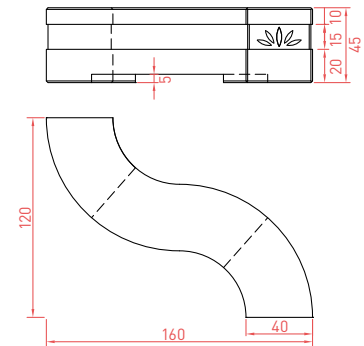

# ROTONDE Gamme

**Banquette collectivité**  
 Dim. : L200 x l40 x H50 cm - 320 kg  
 Finition : sablée, assise polie.

**Banquette S**  
 Dim. : L200 x l40 x H45 cm - 700 kg  
 Finition : sablée, assise polie.

**Cendrier tour**

**Cendrier colonne**

**Dim. :**  
 Version ronde : D35 x H85 cm  
 200 kg  
 Version carrée : L35 x l35 x H85 cm  
 244 kg  
**Accessoires :** Equipé d'un cendrier galvanisé.  
**Contenance :** 7L.

**Bac rectangle**  
 Dim. : L100 x l40 x H40 cm - 223 kg  
 L150 x l50 x H50 cm - 430 kg  
 L150 x l50 x H50 cm - 400 kg  
 (un côté en demi-cercle).

**Bac rond**  
 Dim. : D80 x H50 cm - 306 kg  
 Autres dimensions sur demande.

**Dim. :**  
 Bac circulaire :  
 L80 x l80 x H40 cm - 273 kg  
 L100 x l100 x H30 cm - 301 kg

**Bac demi cercle :**  
 L80 x l40 x H60 cm - 227 kg

**Bac quart de cercle :**  
 L80 x l80 x H50 cm - 336 kg