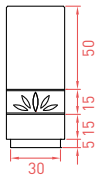

# ROTONDE Gamme

**Banquette collectivité**  
 Dim. : L200 x l40 x H50 cm - 320 kg  
 Finition : sablée, assise polie.

**Banquette S**  
 Dim. : L200 x l40 x H45 cm - 700 kg  
 Finition : sablée, assise polie.

**Cendrier tour**

**Cendrier colonne**

**Dim. :**  
 Version ronde : D35 x H85 cm  
 200 kg  
 Version carrée : L35 x l35 x H85 cm  
 244 kg  
**Accessoires :** Equipé d'un cendrier galvanisé.  
**Contenance :** 7L.

**Bac rectangle**  
 Dim. : L100 x l40 x H40 cm - 223 kg  
 L150 x l50 x H50 cm - 430 kg  
 L150 x l50 x H50 cm - 400 kg  
 (un côté en demi-cercle).

**Bac rond**  
 Dim. : D80 x H50 cm - 306 kg  
 Autres dimensions sur demande.

**Dim. :**  
 Bac circulaire :  
 L80 x l80 x H40 cm - 273 kg  
 L100 x l100 x H30 cm - 301 kg

**Bac demi cercle :**  
 L80 x l40 x H60 cm - 227 kg

**Bac quart de cercle :**  
 L80 x l80 x H50 cm - 336 kg