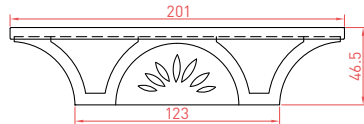

# ROTONDE Gamme

**Banquette collectivité**  
 Dim. : L200 x l40 x H50 cm - 320 kg  
 Finition : sablée, assise polie.

**Banquette S**  
 Dim. : L200 x l40 x H45 cm - 700 kg  
 Finition : sablée, assise polie.

**Cendrier tour**

**Cendrier colonne**

**Dim. :**  
 Version ronde : D35 x H85 cm  
 200 kg  
 Version carrée : L35 x l35 x H85 cm  
 244 kg  
**Accessoires :** Equipé d'un cendrier galvanisé.  
**Contenance :** 7L.

**Bac rectangle**  
 Dim. : L100 x l40 x H40 cm - 223 kg  
 L150 x l50 x H50 cm - 430 kg  
 L150 x l50 x H50 cm - 400 kg  
 (un côté en demi-cercle).

**Bac rond**  
 Dim. : D80 x H50 cm - 306 kg  
 Autres dimensions sur demande.

**Dim. :**  
 Bac circulaire :  
 L80 x l80 x H40 cm - 273 kg  
 L100 x l100 x H30 cm - 301 kg

**Bac demi cercle :**  
 L80 x l40 x H60 cm - 227 kg

**Bac quart de cercle :**  
 L80 x l80 x H50 cm - 336 kg