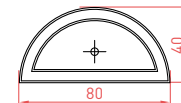

**Cendrier tour**

**Cendrier colonne**

**Dim. :**  
 Version ronde : D35 x H85 cm  
 200 kg  
 Version carrée : L35 x l35 x H85 cm  
 244 kg  
**Accessoires :** Equipé d'un cendrier galvanisé.  
**Contenance :** 7L.

**Corbeille cylindrique**  
 Dim. : D50 x H75 cm - 150 kg  
**Accessoires :** Equipé d'un seau galvanisé avec système antivol.  
**Contenance :** 37L.

**Corbeille cendrier carré**  
 Dim. : L50 x l50 x H80 cm - 150 kg  
**Accessoires :** Equipé d'un seau galvanisé avec système antivol et d'un cendrier.  
**Contenance :** Corbeille 28L, cendrier 7L.

**Bac rectangle**  
 Dim. : L100 x l40 x H40 cm - 223 kg  
 L150 x l50 x H50 cm - 430 kg  
 L150 x l50 x H50 cm - 400 kg  
 (un côté en demi-cercle).

**Bac rond**  
 Dim. : D80 x H50 cm - 306 kg  
 Autres dimensions sur demande.

**Dim. :**  
 Bac circulaire :  
 L80 x l80 x H40 cm - 273 kg  
 L100 x l100 x H30 cm - 301 kg

**Bac demi cercle :**  
 L80 x l40 x H60 cm - 227 kg

**Bac quart de cercle :**  
 L80 x l80 x H50 cm - 336 kg