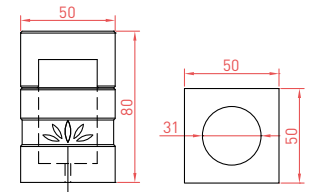

**Cendrier tour**

**Cendrier colonne**

**Dim. :**  
 Version ronde : D35 x H85 cm  
 200 kg  
 Version carrée : L35 x l35 x H85 cm  
 244 kg  
**Accessoires :** Equipé d'un cendrier galvanisé.  
**Contenance :** 7L.

**Corbeille cylindrique**  
 Dim. : D50 x H75 cm - 150 kg  
**Accessoires :** Equipé d'un seau galvanisé avec système antivol.  
**Contenance :** 37L.

**Corbeille cendrier carré**  
 Dim. : L50 x l50 x H80 cm - 150 kg  
**Accessoires :** Equipé d'un seau galvanisé avec système antivol et d'un cendrier.  
**Contenance :** Corbeille 28L, cendrier 7L.

**Bac rectangle**  
 Dim. : L100 x l40 x H40 cm - 223 kg  
 L150 x l50 x H50 cm - 430 kg  
 L150 x l50 x H50 cm - 400 kg  
 (un côté en demi-cercle).

**Bac rond**  
 Dim. : D80 x H50 cm - 306 kg  
 Autres dimensions sur demande.

**Dim. :**  
 Bac circulaire :  
 L80 x l80 x H40 cm - 273 kg  
 L100 x l100 x H30 cm - 301 kg

**Bac demi cercle :**  
 L80 x l40 x H60 cm - 227 kg

**Bac quart de cercle :**  
 L80 x l80 x H50 cm - 336 kg