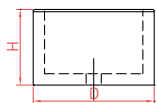

Bac carré

Dim. : L80 x l80 x H60 cm - 439 kg
L100 x l100 x H50 cm - 530 kg

Bac rond

Dim. :
D80 x H50 cm - 306 kg
D100 x H60 cm - 475 kg
D120 x H60 cm - 609 kg
D150 x H60 cm - 834 kg

Bac octogonal

Dim. : D70 x H50 cm - 306 kg
D100 x H50 cm - 575 kg

Bac cascade

Dim. :
2 bacs ronds :
D80 x H50 cm - 306 kg
D120 x H60 cm - 609 kg
3 bacs ronds :
D80 x H50 cm - 306 kg
D120 x H60 cm - 609 kg
D150 x H60 cm - 834 kg

Ensemble pique-nique rond/rectangle

Dim. :
Ensemble rond :
D230 x H74 cm - 982 kg
Ensemble rectangle :
L200 x l160 x H80 cm - 878 kg
Finition : sablée, assise et plateau polis.

Ensemble Champêtre

Dim. : L200 x l166 x H86 cm
1218 kg
Finition : sablée, assise et plateau polis.

Ensemble Carrousel

Dim. : D238 x H70 cm - 1310 kg
Finition : sablée, assise et plateau polis.

Ensemble Cottage

Dim. : L360 x l180 x H75 cm - 1593 kg
Finition : sablée, assise et plateau polis.