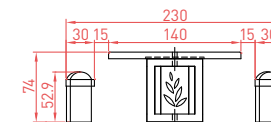

Bac carré

Dim. : L80 x l80 x H60 cm - 439 kg
L100 x l100 x H50 cm - 530 kg

Bac rond

Dim. :
D80 x H50 cm - 306 kg
D100 x H60 cm - 475 kg
D120 x H60 cm - 609 kg
D150 x H60 cm - 834 kg

Bac octogonal

Dim. : D70 x H50 cm - 306 kg
D100 x H50 cm - 575 kg

Bac cascade

Dim. :
2 bacs ronds :
D80 x H50 cm - 306 kg
D120 x H60 cm - 609 kg
3 bacs ronds :
D80 x H50 cm - 306 kg
D120 x H60 cm - 609 kg
D150 x H60 cm - 834 kg

Ensemble pique-nique rond/rectangle

Dim. :
Ensemble rond :
D230 x H74 cm - 982 kg
Ensemble rectangle :
L200 x l160 x H80 cm - 878 kg
Finition : sablée, assise et plateau polis.

Ensemble Champêtre

Dim. : L200 x l166 x H86 cm
1218 kg
Finition : sablée, assise et plateau polis.

Ensemble Carrousel

Dim. : D238 x H70 cm - 1310 kg
Finition : sablée, assise et plateau polis.

Ensemble Cottage

Dim. : L360 x l180 x H75 cm - 1593 kg
Finition : sablée, assise et plateau polis.