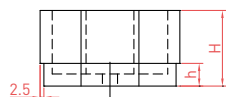

Bac carré

Dim. : L80 x l80 x H60 cm - 439 kg
L100 x l100 x H50 cm - 530 kg

Bac rond

Dim. :
D80 x H50 cm - 306 kg
D100 x H60 cm - 475 kg
D120 x H60 cm - 609 kg
D150 x H60 cm - 834 kg

Bac octogonal

Dim. : D70 x H50 cm - 306 kg
D100 x H50 cm - 575 kg

Bac cascade

Dim. :
2 bacs ronds :
D80 x H50 cm - 306 kg
D120 x H60 cm - 609 kg
3 bacs ronds :
D80 x H50 cm - 306 kg
D120 x H60 cm - 609 kg
D150 x H60 cm - 834 kg

Ensemble pique-nique rond/rectangle

Dim. :
Ensemble rond :
D230 x H74 cm - 982 kg
Ensemble rectangle :
L200 x l160 x H80 cm - 878 kg
Finition : sablée, assise et plateau polis.

Ensemble Champêtre

Dim. : L200 x l166 x H86 cm
1218 kg
Finition : sablée, assise et plateau polis.

Ensemble Carrousel

Dim. : D238 x H70 cm - 1310 kg
Finition : sablée, assise et plateau polis.

Ensemble Cottage

Dim. : L360 x l180 x H75 cm - 1593 kg
Finition : sablée, assise et plateau polis.