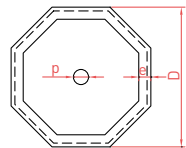

Bac carré

Dim. : L80 x l80 x H60 cm - 439 kg
L100 x l100 x H50 cm - 530 kg

Bac rond

Dim. :
D80 x H50 cm - 306 kg
D100 x H60 cm - 475 kg
D120 x H60 cm - 609 kg
D150 x H60 cm - 834 kg

Bac octogonal

Dim. : D70 x H50 cm - 306 kg
D100 x H50 cm - 575 kg

Bac cascade

Dim. :
2 bacs ronds :
D80 x H50 cm - 306 kg
D120 x H60 cm - 609 kg
3 bacs ronds :
D80 x H50 cm - 306 kg
D120 x H60 cm - 609 kg
D150 x H60 cm - 834 kg

Ensemble pique-nique rond/rectangle

Dim. :
Ensemble rond :
D230 x H74 cm - 982 kg
Ensemble rectangle :
L200 x l160 x H80 cm - 878 kg
Finition : sablée, assise et plateau polis.

Ensemble Champêtre

Dim. : L200 x l166 x H86 cm
1218 kg
Finition : sablée, assise et plateau polis.

Ensemble Carrousel

Dim. : D238 x H70 cm - 1310 kg
Finition : sablée, assise et plateau polis.

Ensemble Cottage

Dim. : L360 x l180 x H75 cm - 1593 kg
Finition : sablée, assise et plateau polis.