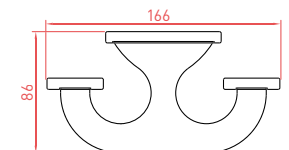

Bac carré

Dim. : L80 x l80 x H60 cm - 439 kg
L100 x l100 x H50 cm - 530 kg

Bac rond

Dim. :
D80 x H50 cm - 306 kg
D100 x H60 cm - 475 kg
D120 x H60 cm - 609 kg
D150 x H60 cm - 834 kg

Bac octogonal

Dim. : D70 x H50 cm - 306 kg
D100 x H50 cm - 575 kg

Bac cascade

Dim. :
2 bacs ronds :
D80 x H50 cm - 306 kg
D120 x H60 cm - 609 kg
3 bacs ronds :
D80 x H50 cm - 306 kg
D120 x H60 cm - 609 kg
D150 x H60 cm - 834 kg

Ensemble pique-nique rond/rectangle

Dim. :
Ensemble rond :
D230 x H74 cm - 982 kg
Ensemble rectangle :
L200 x l160 x H80 cm - 878 kg
Finition : sablée, assise et plateau polis.

Ensemble Champêtre

Dim. : L200 x l166 x H86 cm
1218 kg
Finition : sablée, assise et plateau polis.

Ensemble Carrousel

Dim. : D238 x H70 cm - 1310 kg
Finition : sablée, assise et plateau polis.

Ensemble Cottage

Dim. : L360 x l180 x H75 cm - 1593 kg
Finition : sablée, assise et plateau polis.