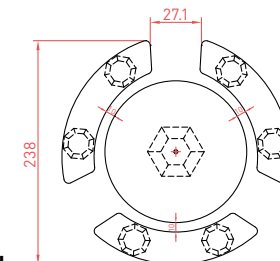

Bac carré

Dim. : L80 x l80 x H60 cm - 439 kg
L100 x l100 x H50 cm - 530 kg

Bac rond

Dim. :
D80 x H50 cm - 306 kg
D100 x H60 cm - 475 kg
D120 x H60 cm - 609 kg
D150 x H60 cm - 834 kg

Bac octogonal

Dim. : D70 x H50 cm - 306 kg
D100 x H50 cm - 575 kg

Bac cascade

Dim. :
2 bacs ronds :
D80 x H50 cm - 306 kg
D120 x H60 cm - 609 kg
3 bacs ronds :
D80 x H50 cm - 306 kg
D120 x H60 cm - 609 kg
D150 x H60 cm - 834 kg

Ensemble pique-nique rond/rectangle

Dim. :
Ensemble rond :
D230 x H74 cm - 982 kg
Ensemble rectangle :
L200 x l160 x H80 cm - 878 kg
Finition : sablée, assise et plateau polis.

Ensemble Champêtre

Dim. : L200 x l166 x H86 cm
1218 kg
Finition : sablée, assise et plateau polis.

Ensemble Carrousel

Dim. : D238 x H70 cm - 1310 kg
Finition : sablée, assise et plateau polis.

Ensemble Cottage

Dim. : L360 x l180 x H75 cm - 1593 kg
Finition : sablée, assise et plateau polis.