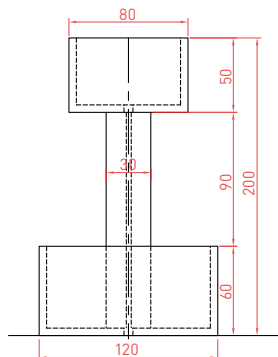

Bac carré

Dim. : L80 x l80 x H60 cm - 439 kg
L100 x l100 x H50 cm - 530 kg

Bac rond

Dim. :
D80 x H50 cm - 306 kg
D100 x H60 cm - 475 kg
D120 x H60 cm - 609 kg
D150 x H60 cm - 834 kg

Bac octogonal

Dim. : D70 x H50 cm - 306 kg
D100 x H50 cm - 575 kg

Bac cascade

Dim. :
2 bacs ronds :
D80 x H50 cm - 306 kg
D120 x H60 cm - 609 kg
3 bacs ronds :
D80 x H50 cm - 306 kg
D120 x H60 cm - 609 kg
D150 x H60 cm - 834 kg

Ensemble pique-nique rond/rectangle

Dim. :
Ensemble rond :
D230 x H74 cm - 982 kg
Ensemble rectangle :
L200 x l160 x H80 cm - 878 kg
Finition : sablée, assise et plateau polis.

Ensemble Champêtre

Dim. : L200 x l166 x H86 cm
1218 kg
Finition : sablée, assise et plateau polis.

Ensemble Carrousel

Dim. : D238 x H70 cm - 1310 kg
Finition : sablée, assise et plateau polis.

Ensemble Cottage

Dim. : L360 x l180 x H75 cm - 1593 kg
Finition : sablée, assise et plateau polis.