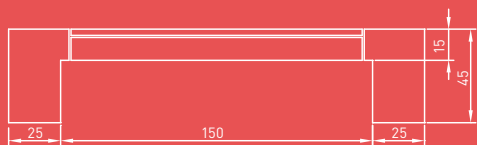

Banquette Etupes

Version droite :
L160 x l40 x H43,2 cm - 620 kg

Version courbe :
L160 x l40 x H43,2 cm - 620 kg

Finition : côtés sablés,
assise polie.

Vue de Face

Vue de Dessus

Banquette Zen

Dim. : L200 x l60 x H45 cm

585 kg

Finition : côtés sablés,
assise polie.
Mélèze traité à l'huile de lin.

Vue de Face

Vue de Dessus

Bac

Dim. : L80 x l80 x H60 cm - 335 kg

L100 x l100 x H100 cm - 990 kg

L120 x l120 x H100 cm - 1 420 kg

L150 x l150 x H100 cm - 1 930 kg

Finition : polie.

Mélèze traité à l'huile de lin.

Banquette Etupes

Bac

Banquette Zen