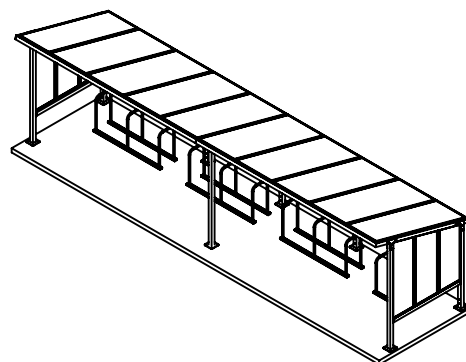

ABRI 2 ROUES CALVADOS

Ligne: CALVADOS

ABRI 2 ROUES CALVADOS

Ligne: CALVADOS

Référence : CALV/AB2R

Pour toutes informations complémentaires, voir fichier [informations techniques](#)

DIMENSIONS

ATOUTS

Son design simple et épuré lui permet de s'adapter à tous les styles d'environnement. Sa toiture en panneau de polyester lui donne une élégance moderne et intemporelle, accentuée par des vitrages qui laissent passer la lumière. Structuré par des piétements géométriques, il trouvera sa place où qu'il soit posé.

MATERIAUX & TRAITEMENT

structure Aluminium section 80x80mm et pièce de jonction en acier

Panneau toiture en plexiglass alvéolaire 16mm
Panneau cloison en Plexiglass clair 6mm

COLORIS

RAL
7016

MARS
2525

(Autres coloris sur demande)