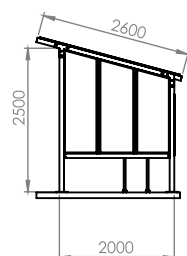

ABRI 2 ROUES CALVADOS

Ligne: CALVADOS

ABRI 2 ROUES CALVADOS

Ligne: CALVADOS

Référence : CALV/AB2R

Pour toutes informations complémentaires, voir fichier [informations techniques](#)

DIMENSIONS

ATOUTS

Son design simple et épuré lui permet de s'adapter à tous les styles d'environnement. Sa toiture en panneau de polyester lui donne une élégance moderne et intemporelle, accentuée par des vitrages qui laissent passer la lumière. Structuré par des piétements géométriques, il trouvera sa place où qu'il soit posé.