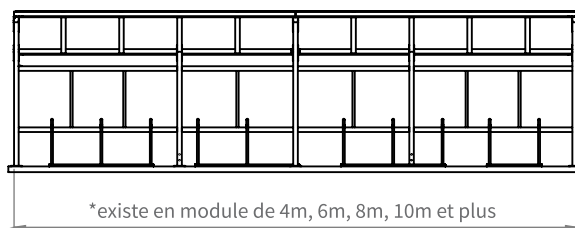

ABRI 2 ROUES CALVADOS

Ligne: CALVADOS

ABRI 2 ROUES CALVADOS

Ligne: CALVADOS

Référence : CALV/AB2R

Pour toutes informations complémentaires, voir fichier [informations techniques](#)

DIMENSIONS

ATOUTS

Son design simple et épuré lui permet de s'adapter à tous les styles d'environnement. Sa toiture en panneau de polyester lui donne une élégance moderne et intemporelle, accentuée par des vitrages qui laissent passer la lumière. Structuré par des piétements géométriques, il trouvera sa place où qu'il soit posé.