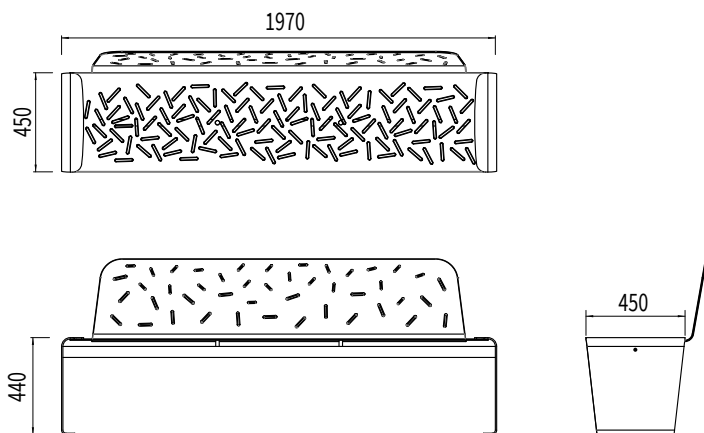

BANC XL LUD

Ligne: LUD

Référence : LUD/BA3

DIMENSIONS

ATOUTS

Le banc classique est ici revisité avec un dossier incliné, arrondi, et monobloc. Les ouvertures permettent une évacuation facile de la chaleur, ce qui lui permet de se poser partout, au soleil comme à l'ombre. Il permet de créer de grands espaces d'assise pour des parcs, des centres commerciaux, ou des places.

RAL
6019

RAL
7035

(Autres coloris sur demande)

ASSEMBLAGE & FIXATION

Fixation au sol par 4 trous Ø12mm pour gougeon M8 (non fournis)
assemblage de l'assise par vis inox à tête bombée collet carré M8x16 et écrou
inviolable autocassant.