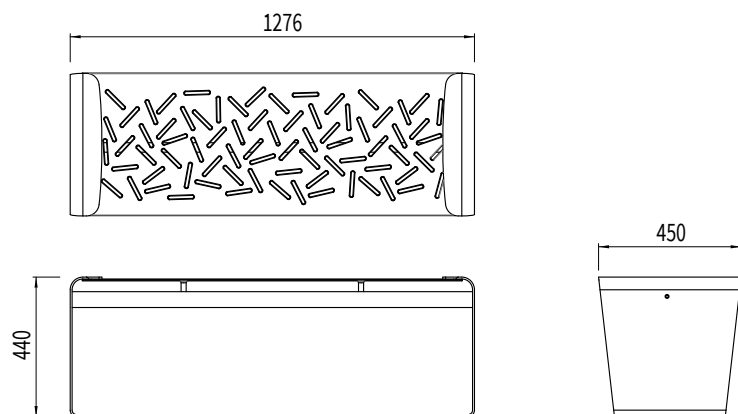

# BANQUETTE LUD

Ligne: LUD

Référence : LUD/BQ

## DIMENSIONS

## ATOUS

La banquette, simple et originale, viendra rehausser un espace qui manque d'audace et de chaleur. Apporter de la couleur et du dynamisme est le mot d'ordre de la ligne LUD. La banquette permet d'oser tout en finesse, d'être vue sans être vus. Sa taille, en adéquation parfaite avec le banc 2 places, permet de créer des aménagements complets.