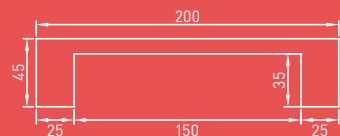

Ensemble pique-nique

Dim. table : L200 x l90 x H75 cm

Dim. banquette : L200 x l60 x H45 cm

1 870 kg

Finition : côtés sablés, assises et plateau polis.

Banquette Corbusier

Banquette Corbusier

Dim. : L240 x l60 x H46 cm
avec socle de 6 cm - 1 600 kg

Finition : côtés sablés, assise polie.

Banquette Wantzenau

Banquette Wantzenau

Dim. : L200 x l60 x H45 cm - 550 kg

Finition : côtés sablés, assise polie.