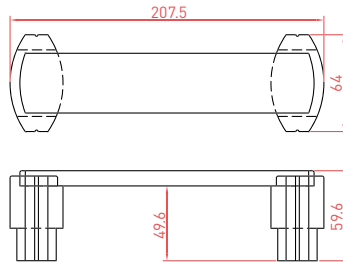

OREZZA Camme

Banquette

Dim. : L207 x l64 x H59,6 cm - 500 kg
Finition : Polie, liseré sablé.

Bac Tournesol

Dim. : L160 x l84 x H50 cm - 545 kg
Finition : Polie, liseré sablé.

Bac Nymphéa

Dim. : L130 x l130 x H70 cm - 975 kg
Finition : Polie, liseré sablé.

Corbeille

Dim. : L64 x l35 x H80 cm - 160 kg
Accessoires : Equipé d'un cendrier galvanisé.
Finition : Polie, liseré sablé.
Contenance : 27L.

Corbeille Auteuil

Dim. : L52 x l52 x H71,5 cm - 214 kg
Accessoires : Equipé d'un seau galvanisé avec système antivol.
Contenance : 45L.

Borne

Dim. : L64 x l35 x H60 cm - 190 kg

Abri conteneur

Dim. :
 Intérieur : L150 x l187 x H136 cm
 Extérieur : L200 x l102 x H148 cm - 2 000 kg
Contenance : 1 x 750L - 2 x 240L.
Accessoires : Equipé de deux portes à charnières avec serrure antivol en acier galvanisé, et deux couvercles en aluminium laqué epoxy.
Teintes : RAL 6005, RAL 3000, RAL 1023, RAL 5010, RAL 9006.