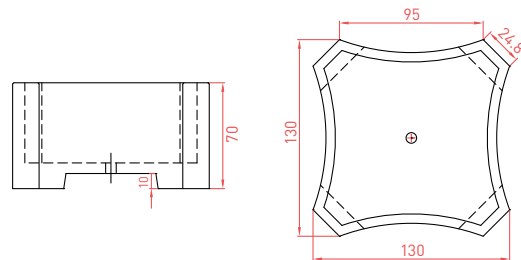

OREZZA Camme

Banquette

Dim. : L207 x l64 x H59,6 cm - 500 kg
Finition : Polie, liseré sablé.

Bac Tournesol

Dim. : L160 x l84 x H50 cm - 545 kg
Finition : Polie, liseré sablé.

Bac Nymphéa

Dim. : L130 x l130 x H70 cm - 975 kg
Finition : Polie, liseré sablé.

Corbeille

Dim. : L64 x l35 x H80 cm - 160 kg
Accessoires : Equipé d'un cendrier galvanisé.
Finition : Polie, liseré sablé.
Contenance : 27L.

Corbeille Auteuil

Dim. : L52 x l52 x H71,5 cm - 214 kg
Accessoires : Equipé d'un seau galvanisé avec système antivol.
Contenance : 45L.

Borne

Dim. : L64 x l35 x H60 cm - 190 kg

Abri conteneur

Dim. :
 Intérieur : L150 x l187 x H136 cm
 Extérieur : L200 x l102 x H148 cm - 2 000 kg
Contenance : 1 x 750L - 2 x 240L.
Accessoires : Equipé de deux portes à charnières avec serrure antivol en acier galvanisé, et deux couvercles en aluminium laqué epoxy.
Teintes : RAL 6005, RAL 3000, RAL 1023, RAL 5010, RAL 9006.