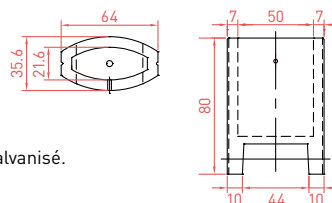

OREZZA Camme

Banquette

Dim. : L207 x l64 x H59,6 cm - 500 kg
Finition : Polie, liseré sablé.

Bac Tournesol

Dim. : L160 x l84 x H50 cm - 545 kg
Finition : Polie, liseré sablé.

Bac Nymphéa

Dim. : L130 x l130 x H70 cm - 975 kg
Finition : Polie, liseré sablé.

Corbeille

Dim. : L64 x l35 x H80 cm - 160 kg
Accessoires : Equipé d'un cendrier galvanisé.
Finition : Polie, liseré sablé.
Contenance : 27L.

Corbeille Auteuil

Dim. : L52 x l52 x H71,5 cm - 214 kg
Accessoires : Equipé d'un seau galvanisé avec système antivol.
Contenance : 45L.

Borne

Dim. : L64 x l35 x H60 cm - 190 kg

Abri conteneur

Dim. :
 Intérieur : L150 x l187 x H136 cm
 Extérieur : L200 x l102 x H148 cm - 2 000 kg
Contenance : 1 x 750L - 2 x 240L.
Accessoires : Equipé de deux portes à charnières avec serrure antivol en acier galvanisé, et deux couvercles en aluminium laqué epoxy.
Teintes : RAL 6005, RAL 3000, RAL 1023, RAL 5010, RAL 9006.