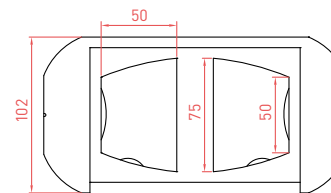

OREZZA Camme

Banquette

Dim. : L207 x l64 x H59,6 cm - 500 kg
Finition : Polie, liseré sablé.

Bac Tournesol

Dim. : L160 x l84 x H50 cm - 545 kg
Finition : Polie, liseré sablé.

Bac Nymphéa

Dim. : L130 x l130 x H70 cm - 975 kg
Finition : Polie, liseré sablé.

Corbeille

Dim. : L64 x l35 x H80 cm - 160 kg
Accessoires : Equipé d'un cendrier galvanisé.
Finition : Polie, liseré sablé.
Contenance : 27L.

Corbeille Auteuil

Dim. : L52 x l52 x H71,5 cm - 214 kg
Accessoires : Equipé d'un seau galvanisé avec système antivol.
Contenance : 45L.

Borne

Dim. : L64 x l35 x H60 cm - 190 kg

Abri conteneur

Dim. :
 Intérieur : L150 x l187 x H136 cm
 Extérieur : L200 x l102 x H148 cm - 2 000 kg
Contenance : 1 x 750L - 2 x 240L.
Accessoires : Equipé de deux portes à charnières avec serrure antivol en acier galvanisé, et deux couvercles en aluminium laqué epoxy.
Teintes : RAL 6005, RAL 3000, RAL 1023, RAL 5010, RAL 9006.