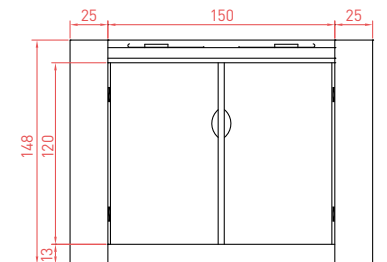

OREZZA Camme

Banquette

Dim. : L207 x l64 x H59,6 cm - 500 kg
Finition : Polie, liseré sablé.

Bac Tournesol

Dim. : L160 x l84 x H50 cm - 545 kg
Finition : Polie, liseré sablé.

Bac Nymphéa

Dim. : L130 x l130 x H70 cm - 975 kg
Finition : Polie, liseré sablé.

Corbeille

Dim. : L64 x l35 x H80 cm - 160 kg
Accessoires : Equipé d'un cendrier galvanisé.
Finition : Polie, liseré sablé.
Contenance : 27L.

Corbeille Auteuil

Dim. : L52 x l52 x H71,5 cm - 214 kg
Accessoires : Equipé d'un seau galvanisé avec système antivol.
Contenance : 45L.

Borne

Dim. : L64 x l35 x H60 cm - 190 kg

Abri conteneur

Dim. :
 Intérieur : L150 x l187 x H136 cm
 Extérieur : L200 x l102 x H148 cm - 2 000 kg
Contenance : 1 x 750L - 2 x 240L.
Accessoires : Equipé de deux portes à charnières avec serrure antivol en acier galvanisé, et deux couvercles en aluminium laqué epoxy.
Teintes : RAL 6005, RAL 3000, RAL 1023, RAL 5010, RAL 9006.