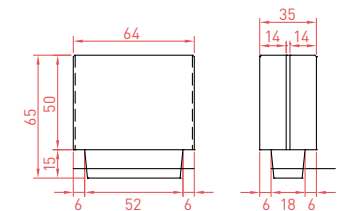

OREZZA Camme

Banquette

Dim. : L207 x l64 x H59,6 cm - 500 kg
Finition : Polie, liseré sablé.

Bac Tournesol

Dim. : L160 x l84 x H50 cm - 545 kg
Finition : Polie, liseré sablé.

Bac Nymphéa

Dim. : L130 x l130 x H70 cm - 975 kg
Finition : Polie, liseré sablé.

Corbeille

Dim. : L64 x l35 x H80 cm - 160 kg
Accessoires : Equipé d'un cendrier galvanisé.
Finition : Polie, liseré sablé.
Contenance : 27L.

Corbeille Auteuil

Dim. : L52 x l52 x H71,5 cm - 214 kg
Accessoires : Equipé d'un seau galvanisé avec système antivol.
Contenance : 45L.

Borne

Dim. : L64 x l35 x H60 cm - 190 kg

Abri conteneur

Dim. :
 Intérieur : L150 x l187 x H136 cm
 Extérieur : L200 x l102 x H148 cm - 2 000 kg
Contenance : 1 x 750L - 2 x 240L.
Accessoires : Equipé de deux portes à charnières avec serrure antivol en acier galvanisé, et deux couvercles en aluminium laqué epoxy.
Teintes : RAL 6005, RAL 3000, RAL 1023, RAL 5010, RAL 9006.