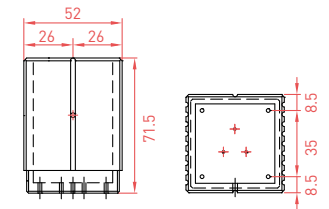

OREZZA Camme

Banquette

Dim. : L207 x l64 x H59,6 cm - 500 kg
Finition : Polie, liseré sablé.

Bac Tournesol

Dim. : L160 x l84 x H50 cm - 545 kg
Finition : Polie, liseré sablé.

Bac Nymphéa

Dim. : L130 x l130 x H70 cm - 975 kg
Finition : Polie, liseré sablé.

Corbeille

Dim. : L64 x l35 x H80 cm - 160 kg
Accessoires : Equipé d'un cendrier galvanisé.
Finition : Polie, liseré sablé.
Contenance : 27L.

Corbeille Auteuil

Dim. : L52 x l52 x H71,5 cm - 214 kg
Accessoires : Equipé d'un seau galvanisé avec système antivol.
Contenance : 45L.

Borne

Dim. : L64 x l35 x H60 cm - 190 kg

Abri conteneur

Dim. :
 Intérieur : L150 x l187 x H136 cm
 Extérieur : L200 x l102 x H148 cm - 2 000 kg
Contenance : 1 x 750L - 2 x 240L.
Accessoires : Equipé de deux portes à charnières avec serrure antivol en acier galvanisé, et deux couvercles en aluminium laqué epoxy.
Teintes : RAL 6005, RAL 3000, RAL 1023, RAL 5010, RAL 9006.