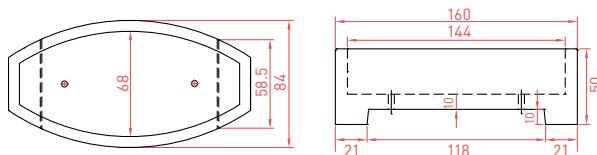

OREZZA Camme

Banquette

Dim. : L207 x l64 x H59,6 cm - 500 kg
Finition : Polie, liseré sablé.

Bac Tournesol

Dim. : L160 x l84 x H50 cm - 545 kg
Finition : Polie, liseré sablé.

Bac Nymphéa

Dim. : L130 x l130 x H70 cm - 975 kg
Finition : Polie, liseré sablé.

Corbeille

Dim. : L64 x l35 x H80 cm - 160 kg
Accessoires : Equipé d'un cendrier galvanisé.
Finition : Polie, liseré sablé.
Contenance : 27L.

Corbeille Auteuil

Dim. : L52 x l52 x H71,5 cm - 214 kg
Accessoires : Equipé d'un seau galvanisé avec système antivol.
Contenance : 45L.

Borne

Dim. : L64 x l35 x H60 cm - 190 kg

Abri conteneur

Dim. :
 Intérieur : L150 x l187 x H136 cm
 Extérieur : L200 x l102 x H148 cm - 2 000 kg
Contenance : 1 x 750L - 2 x 240L.
Accessoires : Equipé de deux portes à charnières avec serrure antivol en acier galvanisé, et deux couvercles en aluminium laqué epoxy.
Teintes : RAL 6005, RAL 3000, RAL 1023, RAL 5010, RAL 9006.