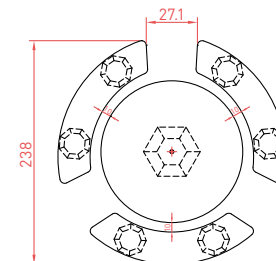

Bac carré

Dim. : L80 x l80 x H60 cm - 439 kg
L100 x l100 x H50 cm - 530 kg

Bac rond

Dim. :
D80 x H50 cm - 306 kg
D100 x H60 cm - 475 kg
D120 x H60 cm - 609 kg
D150 x H60 cm - 834 kg

Bac octogonal

Dim. : D70 x H50 cm - 306 kg
D100 x H50 cm - 575 kg

Bac cascade

Dim. :
2 bacs ronds :
D80 x H50 cm - 306 kg
D120 x H60 cm - 609 kg
3 bacs ronds :
D80 x H50 cm - 306 kg
D120 x H60 cm - 609 kg
D150 x H60 cm - 834 kg

Ensemble pique-nique rond/rectangle

Dim. :
Ensemble rond :
D230 x H74 cm - 982 kg
Ensemble rectangle :
L200 x l160 x H80 cm - 878 kg
Finition : sablée, assise et plateau polis.

Ensemble Champêtre

Dim. : L200 x l166 x H86 cm
1218 kg
Finition : sablée, assise et plateau polis.

Ensemble Carrousel

Dim. : D238 x H70 cm - 1310 kg
Finition : sablée, assise et plateau polis.

Ensemble Cottage

Dim. : L360 x l180 x H75 cm - 1593 kg
Finition : sablée, assise et plateau polis.