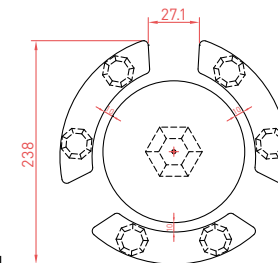

Bac carré

Dim. : L80 x l80 x H60 cm - 439 kg
L100 x l100 x H50 cm - 530 kg

Bac rond

Dim. :
D80 x H50 cm - 306 kg
D100 x H60 cm - 475 kg
D120 x H60 cm - 609 kg
D150 x H60 cm - 834 kg

Bac octogonal

Dim. : D70 x H50 cm - 306 kg
D100 x H50 cm - 575 kg

Bac cascade

Dim. :
2 bacs ronds :
D80 x H50 cm - 306 kg
D120 x H60 cm - 609 kg
3 bacs ronds :
D80 x H50 cm - 306 kg
D120 x H60 cm - 609 kg
D150 x H60 cm - 834 kg

Ensemble pique-nique rond/rectangle

Dim. :
Ensemble rond :
D230 x H74 cm - 982 kg
Ensemble rectangle :
L200 x l160 x H80 cm - 878 kg
Finition : sablée, assise et plateau polis.

Ensemble Champêtre

Dim. : L200 x l166 x H86 cm
1218 kg
Finition : sablée, assise et plateau polis.

Ensemble Carrousel

Dim. : D238 x H70 cm - 1310 kg
Finition : sablée, assise et plateau polis.

Ensemble Cottage

Dim. : L360 x l180 x H75 cm - 1593 kg
Finition : sablée, assise et plateau polis.