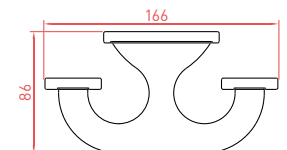

Bac carré

Dim. : L80 x l80 x H60 cm - 439 kg
L100 x l100 x H50 cm - 530 kg

Bac rond

Dim. :
D80 x H50 cm - 306 kg
D100 x H60 cm - 475 kg
D120 x H60 cm - 609 kg
D150 x H60 cm - 834 kg

Bac octogonal

Dim. : D70 x H50 cm - 306 kg
D100 x H50 cm - 575 kg

Bac cascade

Dim. :
2 bacs ronds :
D80 x H50 cm - 306 kg
D120 x H60 cm - 609 kg
3 bacs ronds :
D80 x H50 cm - 306 kg
D120 x H60 cm - 609 kg
D150 x H60 cm - 834 kg

Ensemble pique-nique rond/rectangle

Dim. :
Ensemble rond :
D230 x H74 cm - 982 kg
Ensemble rectangle :
L200 x l160 x H80 cm - 878 kg
Finition : sablée, assise et plateau polis.

Ensemble Champêtre

Dim. : L200 x l166 x H86 cm
1218 kg
Finition : sablée, assise et plateau polis.

Ensemble Carrousel

Dim. : D238 x H70 cm - 1310 kg
Finition : sablée, assise et plateau polis.

Ensemble Cottage

Dim. : L360 x l180 x H75 cm - 1593 kg
Finition : sablée, assise et plateau polis.