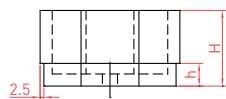

Bac carré

Dim. : L80 x l80 x H60 cm - 439 kg
L100 x l100 x H50 cm - 530 kg

Bac rond

Dim. :
D80 x H50 cm - 306 kg
D100 x H60 cm - 475 kg
D120 x H60 cm - 609 kg
D150 x H60 cm - 834 kg

Bac octogonal

Dim. : D70 x H50 cm - 306 kg
D100 x H50 cm - 575 kg

Bac cascade

Dim. :
2 bacs ronds :
D80 x H50 cm - 306 kg
D120 x H60 cm - 609 kg
3 bacs ronds :
D80 x H50 cm - 306 kg
D120 x H60 cm - 609 kg
D150 x H60 cm - 834 kg

Ensemble pique-nique rond/rectangle

Dim. :
Ensemble rond :
D230 x H74 cm - 982 kg
Ensemble rectangle :
L200 x l160 x H80 cm - 878 kg
Finition : sablée, assise et plateau polis.

Ensemble Champêtre

Dim. : L200 x l166 x H86 cm
1218 kg
Finition : sablée, assise et plateau polis.

Ensemble Carrousel

Dim. : D238 x H70 cm - 1310 kg
Finition : sablée, assise et plateau polis.

Ensemble Cottage

Dim. : L360 x l180 x H75 cm - 1593 kg
Finition : sablée, assise et plateau polis.