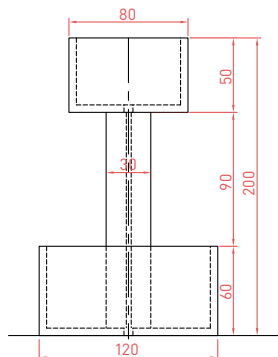

Bac carré

Dim. : L80 x l80 x H60 cm - 439 kg
L100 x l100 x H50 cm - 530 kg

Bac rond

Dim. :
D80 x H50 cm - 306 kg
D100 x H60 cm - 475 kg
D120 x H60 cm - 609 kg
D150 x H60 cm - 834 kg

Bac octogonal

Dim. : D70 x H50 cm - 306 kg
D100 x H50 cm - 575 kg

Bac cascade

Dim. :
2 bacs ronds :
D80 x H50 cm - 306 kg
D120 x H60 cm - 609 kg
3 bacs ronds :
D80 x H50 cm - 306 kg
D120 x H60 cm - 609 kg
D150 x H60 cm - 834 kg

Ensemble pique-nique rond/rectangle

Dim. :
Ensemble rond :
D230 x H74 cm - 982 kg
Ensemble rectangle :
L200 x l160 x H80 cm - 878 kg
Finition : sablée, assise et plateau polis.

Ensemble Champêtre

Dim. : L200 x l166 x H86 cm
1218 kg
Finition : sablée, assise et plateau polis.

Ensemble Carrousel

Dim. : D238 x H70 cm - 1310 kg
Finition : sablée, assise et plateau polis.

Ensemble Cottage

Dim. : L360 x l180 x H75 cm - 1593 kg
Finition : sablée, assise et plateau polis.