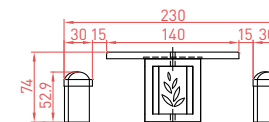

Bac carré

Dim. : L80 x l80 x H60 cm - 439 kg
L100 x l100 x H50 cm - 530 kg

Bac rond

Dim. :
D80 x H50 cm - 306 kg
D100 x H60 cm - 475 kg
D120 x H60 cm - 609 kg
D150 x H60 cm - 834 kg

Bac octogonal

Dim. : D70 x H50 cm - 306 kg
D100 x H50 cm - 575 kg

Bac cascade

Dim. :
2 bacs ronds :
D80 x H50 cm - 306 kg
D120 x H60 cm - 609 kg
3 bacs ronds :
D80 x H50 cm - 306 kg
D120 x H60 cm - 609 kg
D150 x H60 cm - 834 kg

Ensemble pique-nique rond/rectangle

Dim. :
Ensemble rond :
D230 x H74 cm - 982 kg
Ensemble rectangle :
L200 x l160 x H80 cm - 878 kg
Finition : sablée, assise et plateau polis.

Ensemble Champêtre

Dim. : L200 x l166 x H86 cm
1218 kg
Finition : sablée, assise et plateau polis.

Ensemble Carrousel

Dim. : D238 x H70 cm - 1310 kg
Finition : sablée, assise et plateau polis.

Ensemble Cottage

Dim. : L360 x l180 x H75 cm - 1593 kg
Finition : sablée, assise et plateau polis.