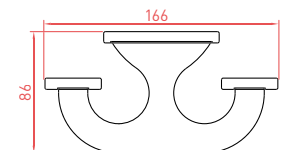

Bac carré

Dim. : L80 x l80 x H60 cm - 439 kg
L100 x l100 x H50 cm - 530 kg

Bac rond

Dim. :
D80 x H50 cm - 306 kg
D100 x H60 cm - 475 kg
D120 x H60 cm - 609 kg
D150 x H60 cm - 834 kg

Bac octogonal

Dim. : D70 x H50 cm - 306 kg
D100 x H50 cm - 575 kg

Bac cascade

Dim. :
2 bacs ronds :
D80 x H50 cm - 306 kg
D120 x H60 cm - 609 kg
3 bacs ronds :
D80 x H50 cm - 306 kg
D120 x H60 cm - 609 kg
D150 x H60 cm - 834 kg

Ensemble pique-nique rond/rectangle

Dim. :
Ensemble rond :
D230 x H74 cm - 982 kg
Ensemble rectangle :
L200 x l160 x H80 cm - 878 kg
Finition : sablée, assise et plateau polis.

Ensemble Champêtre

Dim. : L200 x l166 x H86 cm
1218 kg
Finition : sablée, assise et plateau polis.

Ensemble Carrousel

Dim. : D238 x H70 cm - 1310 kg
Finition : sablée, assise et plateau polis.

Ensemble Cottage

Dim. : L360 x l180 x H75 cm - 1593 kg
Finition : sablée, assise et plateau polis.