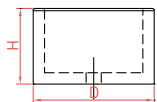

Bac carré

Dim. : L80 x l80 x H60 cm - 439 kg
L100 x l100 x H50 cm - 530 kg

Bac rond

Dim. :
D80 x H50 cm - 306 kg
D100 x H60 cm - 475 kg
D120 x H60 cm - 609 kg
D150 x H60 cm - 834 kg

Bac octogonal

Dim. : D70 x H50 cm - 306 kg
D100 x H50 cm - 575 kg

Bac cascade

Dim. :
2 bacs ronds :
D80 x H50 cm - 306 kg
D120 x H60 cm - 609 kg
3 bacs ronds :
D80 x H50 cm - 306 kg
D120 x H60 cm - 609 kg
D150 x H60 cm - 834 kg

Ensemble pique-nique rond/rectangle

Dim. :
Ensemble rond :
D230 x H74 cm - 982 kg
Ensemble rectangle :
L200 x l160 x H80 cm - 878 kg
Finition : sablée, assise et plateau polis.

Ensemble Champêtre

Dim. : L200 x l166 x H86 cm
1218 kg
Finition : sablée, assise et plateau polis.

Ensemble Carrousel

Dim. : D238 x H70 cm - 1310 kg
Finition : sablée, assise et plateau polis.

Ensemble Cottage

Dim. : L360 x l180 x H75 cm - 1593 kg
Finition : sablée, assise et plateau polis.