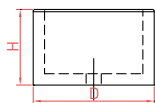

Bac carré

Dim. : L80 x l80 x H60 cm - 439 kg
L100 x l100 x H50 cm - 530 kg

Bac rond

Dim. :
D80 x H50 cm - 306 kg
D100 x H60 cm - 475 kg
D120 x H60 cm - 609 kg
D150 x H60 cm - 834 kg

Bac octogonal

Dim. : D70 x H50 cm - 306 kg
D100 x H50 cm - 575 kg

Bac cascade

Dim. :
2 bacs ronds :
D80 x H50 cm - 306 kg
D120 x H60 cm - 609 kg
3 bacs ronds :
D80 x H50 cm - 306 kg
D120 x H60 cm - 609 kg
D150 x H60 cm - 834 kg

Ensemble pique-nique rond/rectangle

Dim. :
Ensemble rond :
D230 x H74 cm - 982 kg
Ensemble rectangle :
L200 x l160 x H80 cm - 878 kg
Finition : sablée, assise et plateau polis.

Ensemble Champêtre

Dim. : L200 x l166 x H86 cm
1218 kg
Finition : sablée, assise et plateau polis.

Ensemble Carrousel

Dim. : D238 x H70 cm - 1310 kg
Finition : sablée, assise et plateau polis.

Ensemble Cottage

Dim. : L360 x l180 x H75 cm - 1593 kg
Finition : sablée, assise et plateau polis.