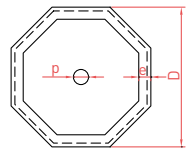

Bac carré

Dim. : L80 x l80 x H60 cm - 439 kg
L100 x l100 x H50 cm - 530 kg

Bac rond

Dim. :
D80 x H50 cm - 306 kg
D100 x H60 cm - 475 kg
D120 x H60 cm - 609 kg
D150 x H60 cm - 834 kg

Bac octogonal

Dim. : D70 x H50 cm - 306 kg
D100 x H50 cm - 575 kg

Bac cascade

Dim. :
2 bacs ronds :
D80 x H50 cm - 306 kg
D120 x H60 cm - 609 kg
3 bacs ronds :
D80 x H50 cm - 306 kg
D120 x H60 cm - 609 kg
D150 x H60 cm - 834 kg

Ensemble pique-nique rond/rectangle

Dim. :
Ensemble rond :
D230 x H74 cm - 982 kg
Ensemble rectangle :
L200 x l160 x H80 cm - 878 kg
Finition : sablée, assise et plateau polis.

Ensemble Champêtre

Dim. : L200 x l166 x H86 cm
1218 kg
Finition : sablée, assise et plateau polis.

Ensemble Carrousel

Dim. : D238 x H70 cm - 1310 kg
Finition : sablée, assise et plateau polis.

Ensemble Cottage

Dim. : L360 x l180 x H75 cm - 1593 kg
Finition : sablée, assise et plateau polis.