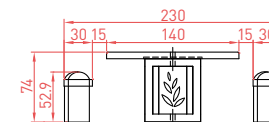

Bac carré

Dim. : L80 x l80 x H60 cm - 439 kg
L100 x l100 x H50 cm - 530 kg

Bac rond

Dim. :
D80 x H50 cm - 306 kg
D100 x H60 cm - 475 kg
D120 x H60 cm - 609 kg
D150 x H60 cm - 834 kg

Bac octogonal

Dim. : D70 x H50 cm - 306 kg
D100 x H50 cm - 575 kg

Bac cascade

Dim. :
2 bacs ronds :
D80 x H50 cm - 306 kg
D120 x H60 cm - 609 kg
3 bacs ronds :
D80 x H50 cm - 306 kg
D120 x H60 cm - 609 kg
D150 x H60 cm - 834 kg

Ensemble pique-nique rond/rectangle

Dim. :
Ensemble rond :
D230 x H74 cm - 982 kg
Ensemble rectangle :
L200 x l160 x H80 cm - 878 kg
Finition : sablée, assise et plateau polis.

Ensemble Champêtre

Dim. : L200 x l166 x H86 cm
1218 kg
Finition : sablée, assise et plateau polis.

Ensemble Carrousel

Dim. : D238 x H70 cm - 1310 kg
Finition : sablée, assise et plateau polis.

Ensemble Cottage

Dim. : L360 x l180 x H75 cm - 1593 kg
Finition : sablée, assise et plateau polis.