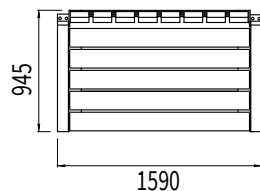

BANC ABRITE NUT

Ligne: NUT

Référence : NUT/BAAB

DIMENSIONS

ATOUTS

Seul ou à deux, le banc abrité NUT permet plusieurs choses : se protéger du soleil ou de la pluie, ou encore de s'isoler du bruit environnant pour profiter d'un moment de repos. Avec ses grandes planches en bois brut, il est parfait pour s'asseoir un instant à l'ombre et se couper de la ville. Il viendra rythmer des allées piétonnes ou ponctuer avec audace une place pavée.