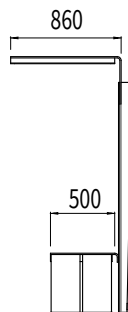

ATOUTS

Seul ou à deux, le banc abrité NUT permet plusieurs choses : se protéger du soleil ou de la pluie, ou encore de s'isoler du bruit environnant pour profiter d'un moment de repos. Avec ses grandes planches en bois brut, il est parfait pour s'asseoir un instant à l'ombre et se couper de la ville. Il viendra rythmer des allées piétonnes ou ponctuer avec audace une place pavée.

MATERIAUX

Mélèze*
saturateur incolore
ou gris sur demande

Acier
s235

*autres essences sur demande

TRAITEMENT

Acier
galvanisé

ASSEMBLAGE & FIXATION

Abris:

Fixation au sol par 4 trous Ø16mm pour gougeon M12 (non fournis)

assemblage de la cloison à la toiture par vis collet carré + écrou auto-cassant M10

banquette :

Fixation au sol par 4 trous Ø16mm pour gougeon M12 (non fournis)

Pour toutes informations complémentaires, voir fichier : [informations techniques](#)