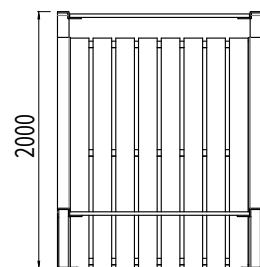

BANC ABRITE NUT

Ligne: NUT

Référence : NUT/BAAB

DIMENSIONS

ATOUTS

Seul ou à deux, le banc abrité NUT permet plusieurs choses : se protéger du soleil ou de la pluie, ou encore de s'isoler du bruit environnant pour profiter d'un moment de repos. Avec ses grandes planches en bois brut, il est parfait pour s'asseoir un instant à l'ombre et se couper de la ville. Il viendra rythmer des allées piétonnes ou ponctuer avec audace une place pavée.